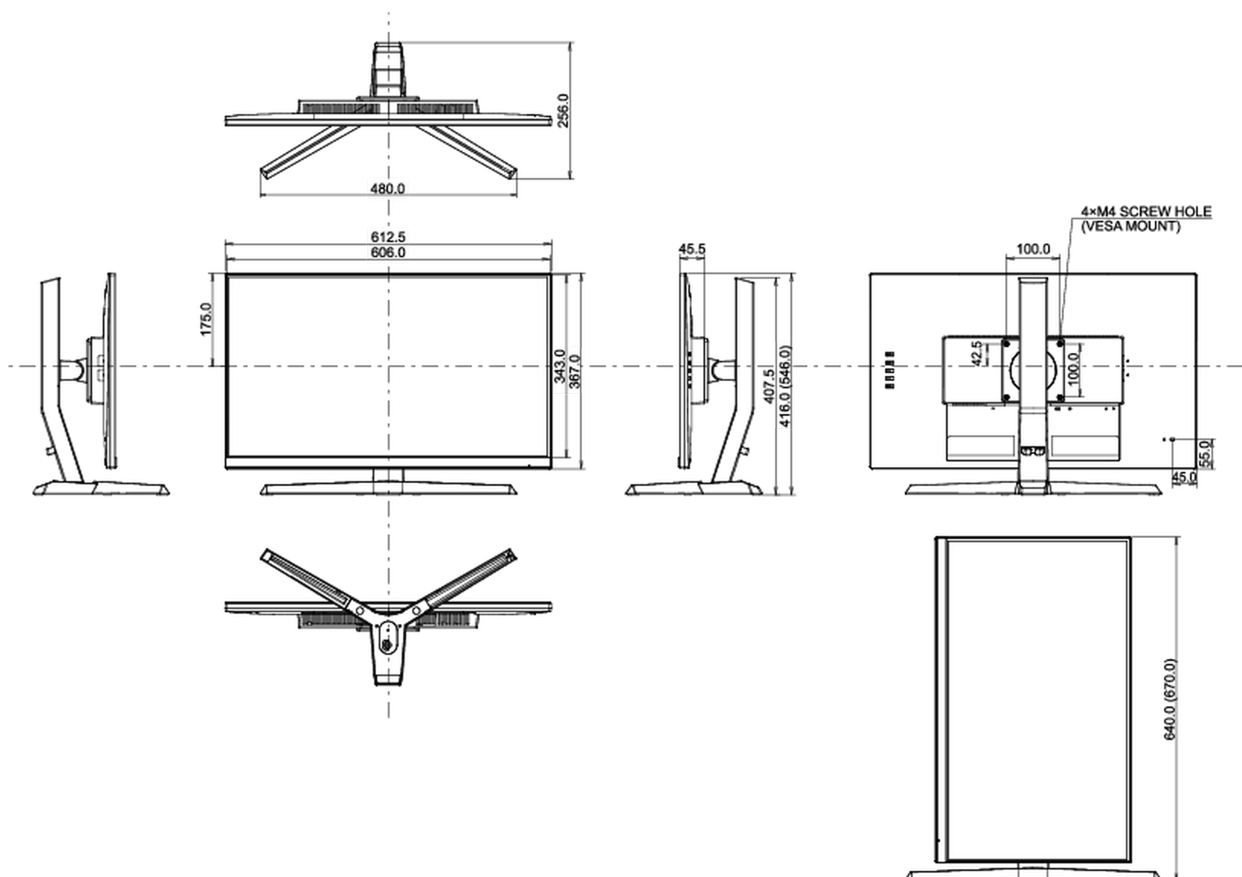

Système de gestion de passage des câbles

oui

05 ACCESSOIRES INCLUS

Câbles

câble d'alimentation, USB, HDMI, DP

Autres

guide démarrage rapide, guide de sécurité

06 GESTION DE L'ÉNERGIE

Bloc d'alimentation

interne

Alimentation

AC 100 - 240V, 50/60Hz

Gestion d'alimentation

22W typique, 0.5W en veille, 0.3W éteint

07 NORMES

Certifications

CE, TÜV-Bauart, EAC, PSE, RoHS support, ErP, WEEE, VCCI, REACH

Classe d'efficacité énergétique

A+

Autre

Norme REACH SVHC au dessus de 0.1% de plomb

08 DIMENSIONS / POIDS

Dimensions produit L x H x P

612.5 x 416(546) x 256mm

Dimensions de la boîte L x H x P

745 x 480 x 204mm

Poids (sans boîte)

5.2kg

Poids (avec boîte)

7.5kg

Code EAN

4948570117758