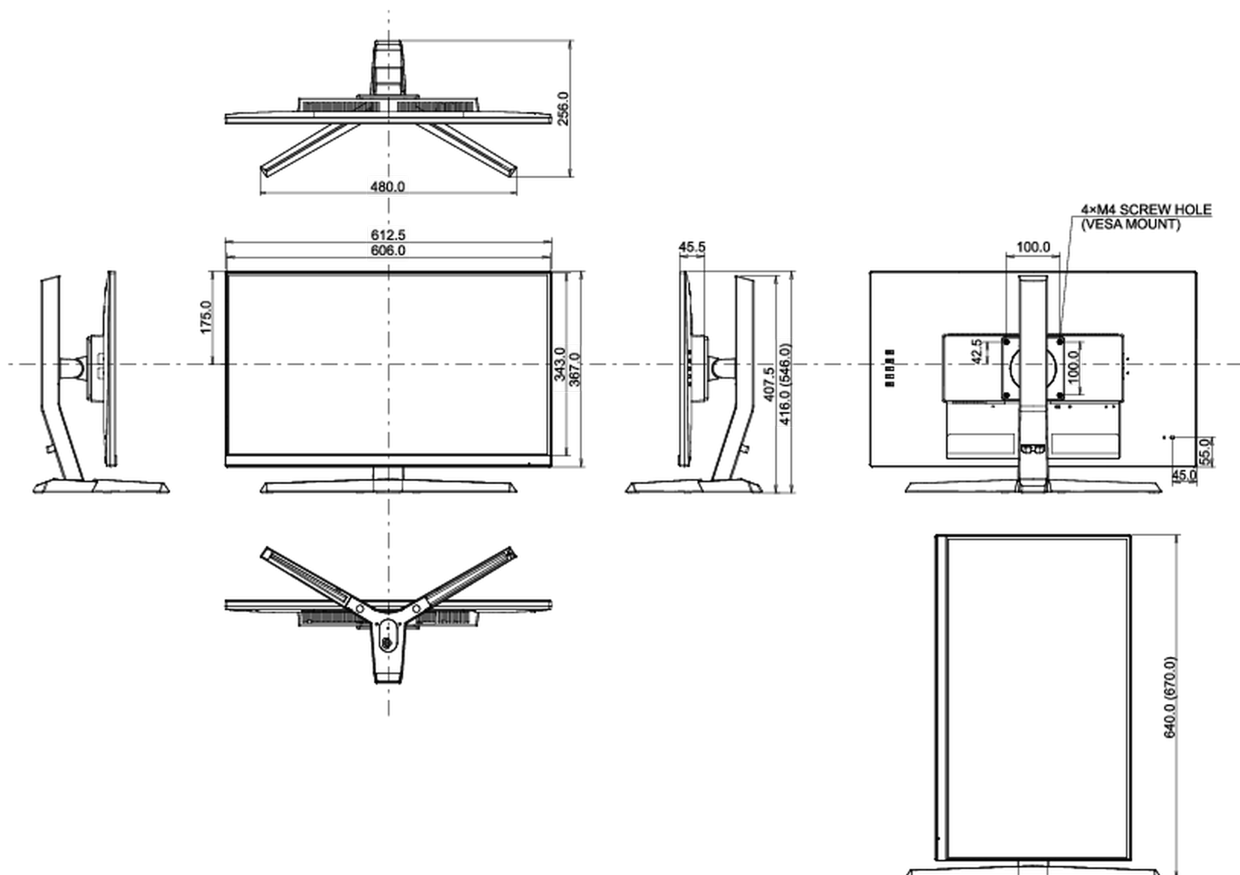

VESA montage 100 x 100mm

Kabelmanagement systeem

ja

05 INBEGREPEN ACCESSOIRES

Kabels

Stroom, USB, HDMI, DP

Overige

Quick guide handleiding, veiligheidsinstructies

06 POWER-MANAGEMENT

Voeding

intern

Stroomvoorziening

AC 100 - 240V, 50/60Hz

Energieverbruik

22W typisch, 0.5W stand by, 0.3W uit modus

07 DUURZAAMHEID

Richtlijnen

CE, TÜV-Bauart, EAC, PSE, RoHS support, ErP, WEEE, VCCI, REACH

Energie efficiëntie klasse

A+

Overig

REACH SVHC meer dan 0.1%: Lood

08 AFMETINGEN / GEWICHT

Product afmetingen B x H x D

612.5 x 416(546) x 256mm

Doos afmetingen B x H x D

745 x 480 x 204mm

Gewicht (zonder doos)

5.2kg

Gewicht (inclusief doos)

7.5kg

EAN code

4948570117758