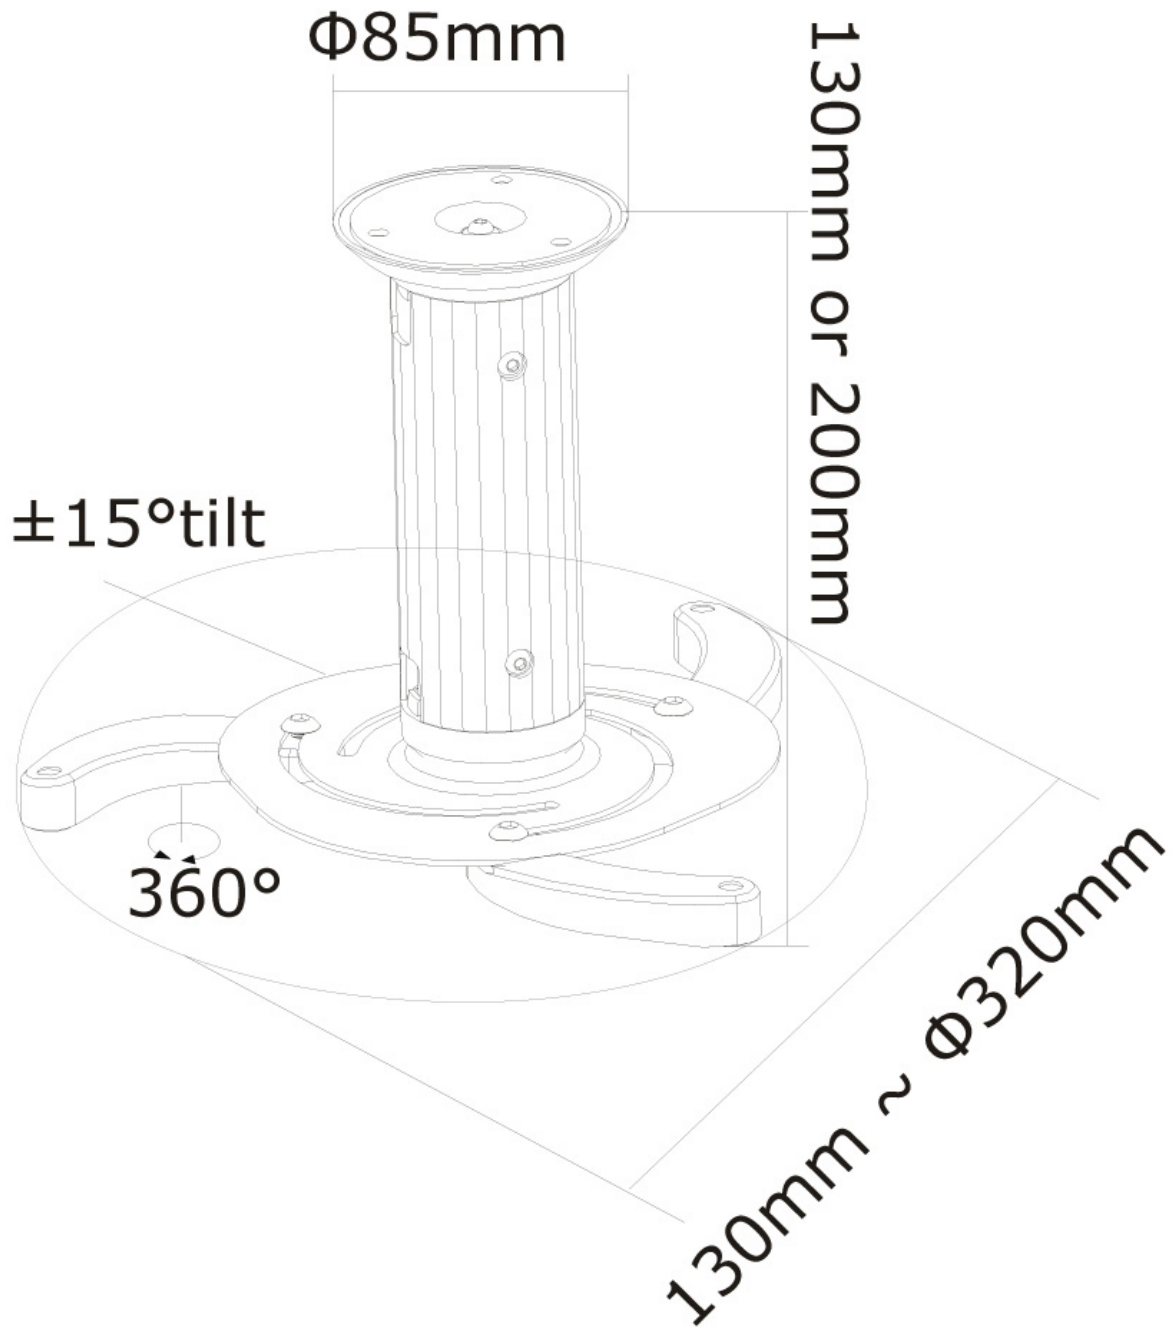

BEAMER-C80

NEOMOUNTS BEAMER-C80 BEAMER
PLAFONDBEUGEL - H 13-20 CM - FULL MOTION

Neomounts