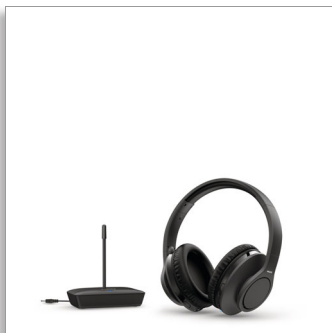

Philips
Casque TV sans fil

Noire

TAH6005BK

Un son exceptionnel pour des séries, des films, etc.

Écoutez vos séries et vos films préférés sans gêner les autres ! Ce casque TV circum-aural sans fil diffuse un son limpide, aux basses excellentes, le tout sans latence. Son impressionnante portée sans fil est de 100 m.

Entendez tout

- Chaque film, chaque série. Écoutez sans déranger les autres.
- Haut-parleurs en néodyme de 30 mm : un son clair et d'excellentes basses.
- Port circum-aural. Excellente isolation phonique passive.
- Connexion sans fil FM auto-réglée

Confort d'écoute prolongé

- Léger et confortable
- Arceau rembourré réglable
- Coques réglables

Quel que soit l'endroit où vous aimez vous assoir

- Portée sans fil de 100 m. Le son partout dans la maison.
- 18 heures d'autonomie par charge complète
- 2 piles AAA rechargeables. Charge de 6 heures.

Léger et confortable

Léger et très confortable, ce modèle est idéal pour passer la soirée à regarder des séries sans réveiller votre bébé ! L'arceau rembourré et les coques sont réglables, ce qui vous permet de l'adapter parfaitement à votre morphologie.