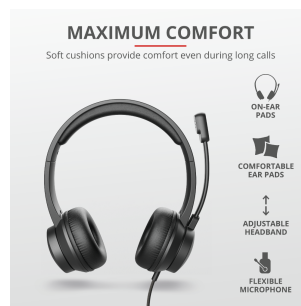

#24186

Casque USB supra-aural

Casque USB supra-aural compact avec coussinets doux et arceau réglable

Principales caractéristiques

- Taille compacte pour un look subtil pendant les visioconférences
- Design confortable avec coussinets doux en similicuir
- Arceau réglable, permettant à chacun de porter le casque avec aisance
- Qualité vocale et audio numérique d'une grande clarté grâce au connecteur USB
- Micro réglable pouvant être orienté dans plusieurs positions
- Le câble de 1,8 m garantit une grande liberté de mouvement pendant les appels

PRODUCT FRONT 1

PRODUCT EXTRA 1

PRODUCT EXTRA 2

PACKAGE VISUAL 1

PRODUCT PICTORIAL 1

PRODUCT PICTORIAL 2

PRODUCT PICTORIAL 3