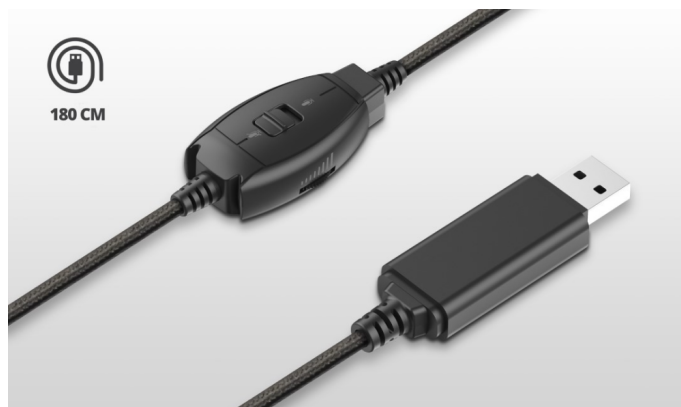

#24186

Casque USB supra-aural

Casque USB supra-aural compact avec coussinets doux et arceau réglable

Principales caractéristiques

- Taille compacte pour un look subtil pendant les visioconférences
- Design confortable avec coussinets doux en similicuir
- Arceau réglable, permettant à chacun de porter le casque avec aisance
- Qualité vocale et audio numérique d'une grande clarté grâce au connecteur USB
- Micro réglable pouvant être orienté dans plusieurs positions
- Le câble de 1,8 m garantit une grande liberté de mouvement pendant les appels

Confort compact

Le Trust HS-200 arbore un design compact très pratique. Grâce à son look subtil, ce casque est parfaitement adapté à une utilisation sur caméra sans attirer l'attention. Avec ses coussinets en similicuir doux, son arceau réglable et son poids léger, le Trust HS-200 restera confortable même pendant les appels vidéo les plus longs.

Qualité vocale numérique de grande clarté

Placez le micro réglable dans n'importe quelle position souhaitée et faites-vous entendre. La connexion USB veille à ce que vos collègues ou les membres de votre famille éloignés entendent chaque mot que vous prononcez en qualité numérique et en toute clarté. Elle facilite également l'utilisation du Trust HS-200 puisqu'il vous suffit de brancher le câble USB pour vous faire entendre.

Convient à tous

Si le Trust HS-200 offre un grand confort à tous les utilisateurs, il est aussi compatible avec toutes les applications de chat (vidéo). Que vous préférerez Teams, Skype ou Zoom, le Trust HS-200 la prend en charge sans problème. Le câble de 180 cm de long vous donne une grande liberté de mouvement, ce qui est vraiment très pratique si vous avez tendance à vous déplacer pendant les réunions, tandis que la commande sur fil vous donne le plein contrôle de votre micro et du volume. Le Trust HS-200 est vraiment idéal pour tout le monde.