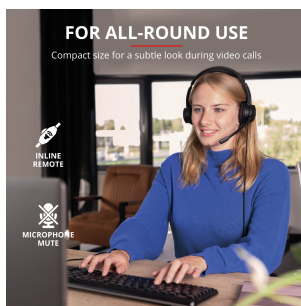

PRODUCT PICTORIAL 1