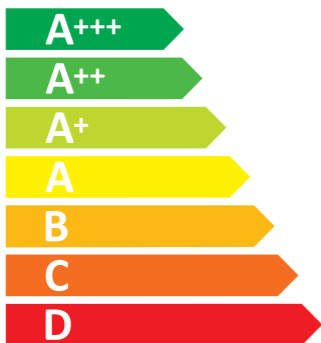

ENERG

енергия · ενέργεια

AEG

BSE798280M

944188322

70 L

0.99 kWh/cycle*

0.52 kWh/cycle*