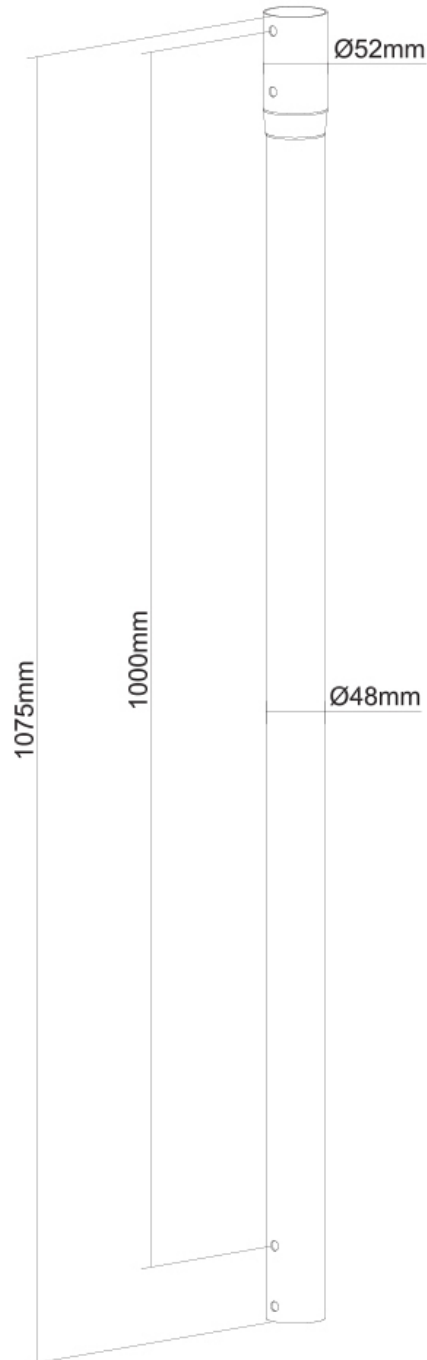

NS-EP100BLACK

NEOMOUNTS VERLENGBUIS PLAFONDSTEUN

Neomounts