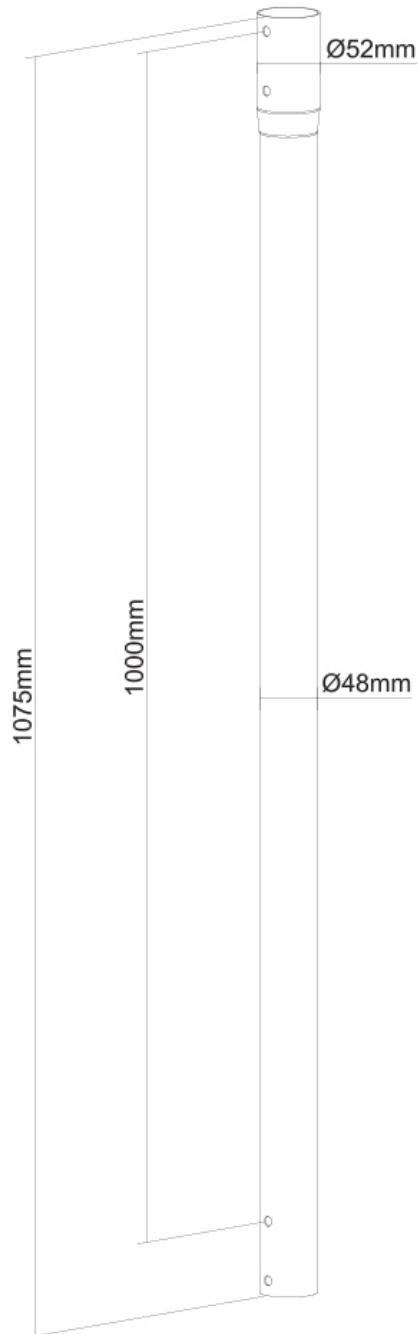

NS-EP100BLACK

SPECIFICATIES

ALGEMEEN

Min. draagvermogen	0
Max. draagvermogen	100

FUNCTIE

Hoogteverstelling	107,5 cm
Breedteverstelling	5,2 cm
Diepteverstelling	5,2 cm
Verstellingstype	Manueel

INFORMATIE

Kleur	
Hoofdmateriaal	Staal
Garantie	5 jaar

*NB. De vermelde inch-maten zijn slechts een indicatie, gecombineerd met het gewicht en de VESA-maten. Het maximale gewicht en de VESA-maat zijn absolute beperkingen voor de producten en dienen niet te worden overschreden.

NEOMOUNTS NS-EP100BLACK VERLENGBUIS TV-BEUGEL PLAFOND - H 107,5 CM

Neomounts

Neomounts

Neomounts NS-EP100BLACK Verlengbuis TV-beugel plafond - h 107,5 cm - max 100 kg - geschikt voor NM-C440/C440DBLACK, FPMA-C340/C340DBLACK - zwart

NS-EP100BLACK

NEOMOUNTS NS-EP100BLACK VERLENGBUIS TV-
BEUGEL PLAFOND - H 107,5 CM

Neomounts