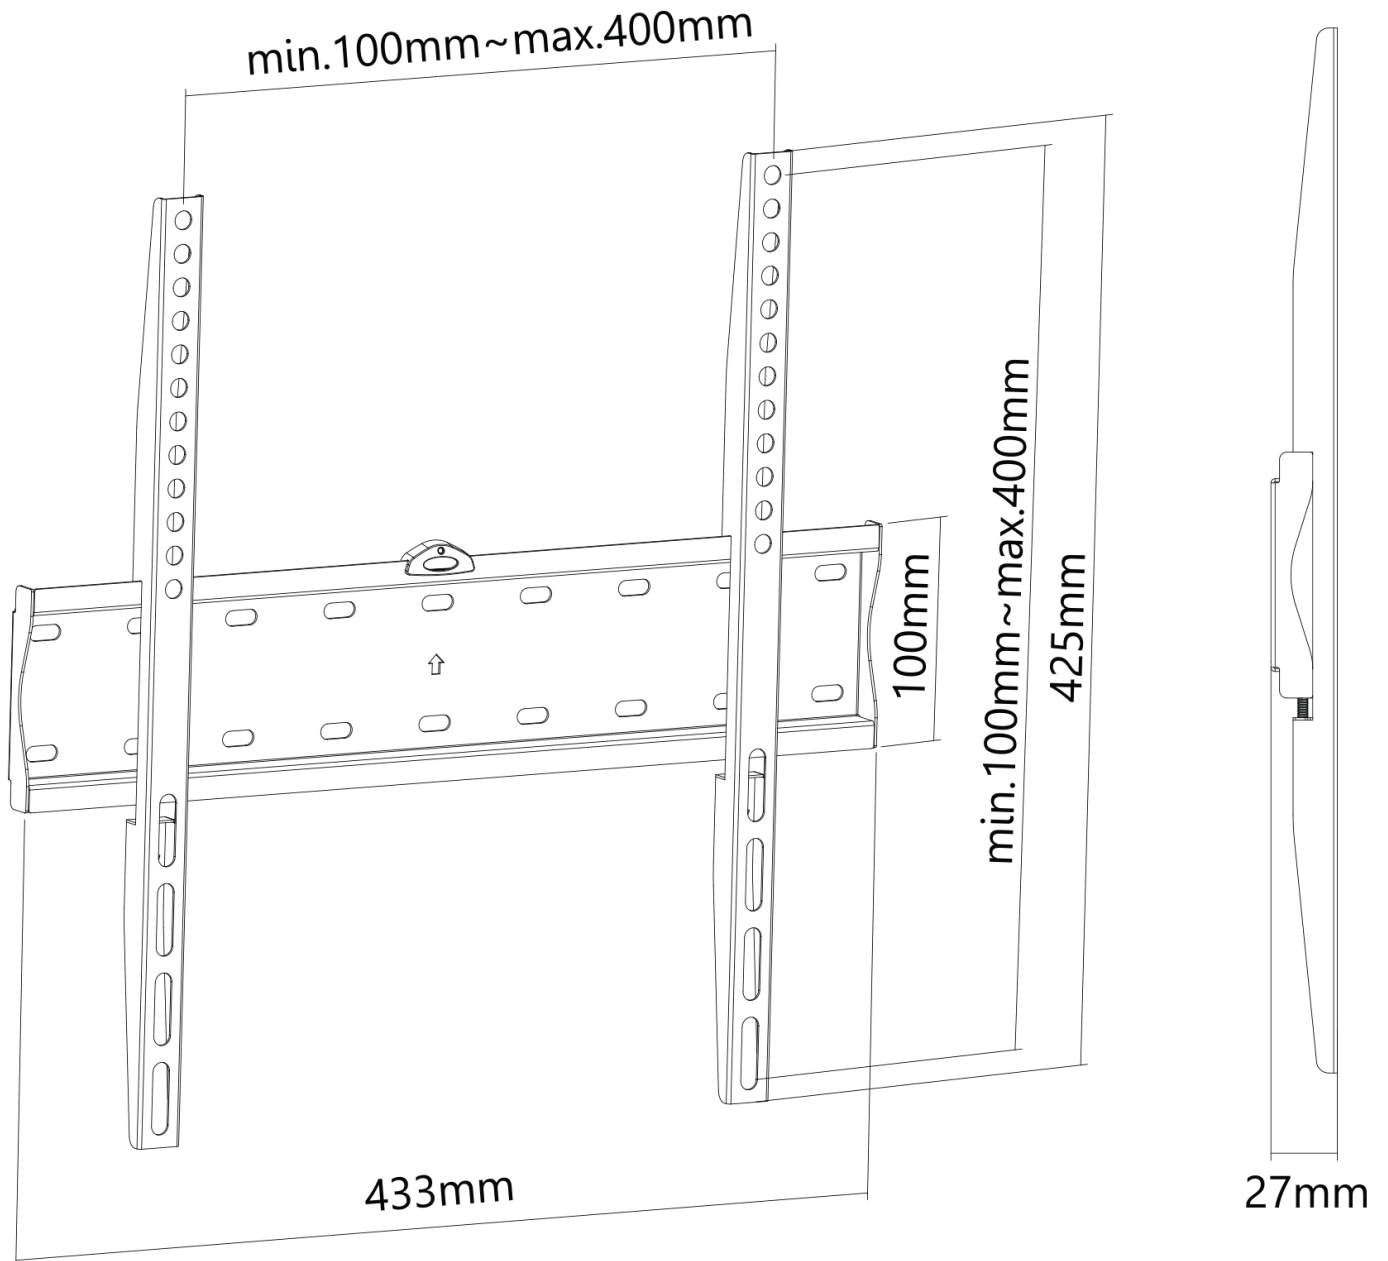

THE BEST SUPPORT
FOR YOUR AV & IT HARDWARE
T: +31(0)23-5478888 | E: info@newstar.eu | W: www.newstar.eu

FPMA-W300BLACK SUPPORT MURAL POUR ÉCRAN PLAT

NewStar Products Europe B.V.
Wateringweg 62/B
2031 EJ HAARLEM
THE NETHERLANDS

Phone : +31(0)23-5478888
Fax : +31(0)23-5478889
Email : info@newstar.nl
Website : www.newstar.eu

NewStar cannot be held liable for any inaccuracies and copyrights.
No part of this publication may be reproduced and/or published by print, photocopy, microfilm or in any other way, without prior written permission of NewStar Computer Products Europe BV.