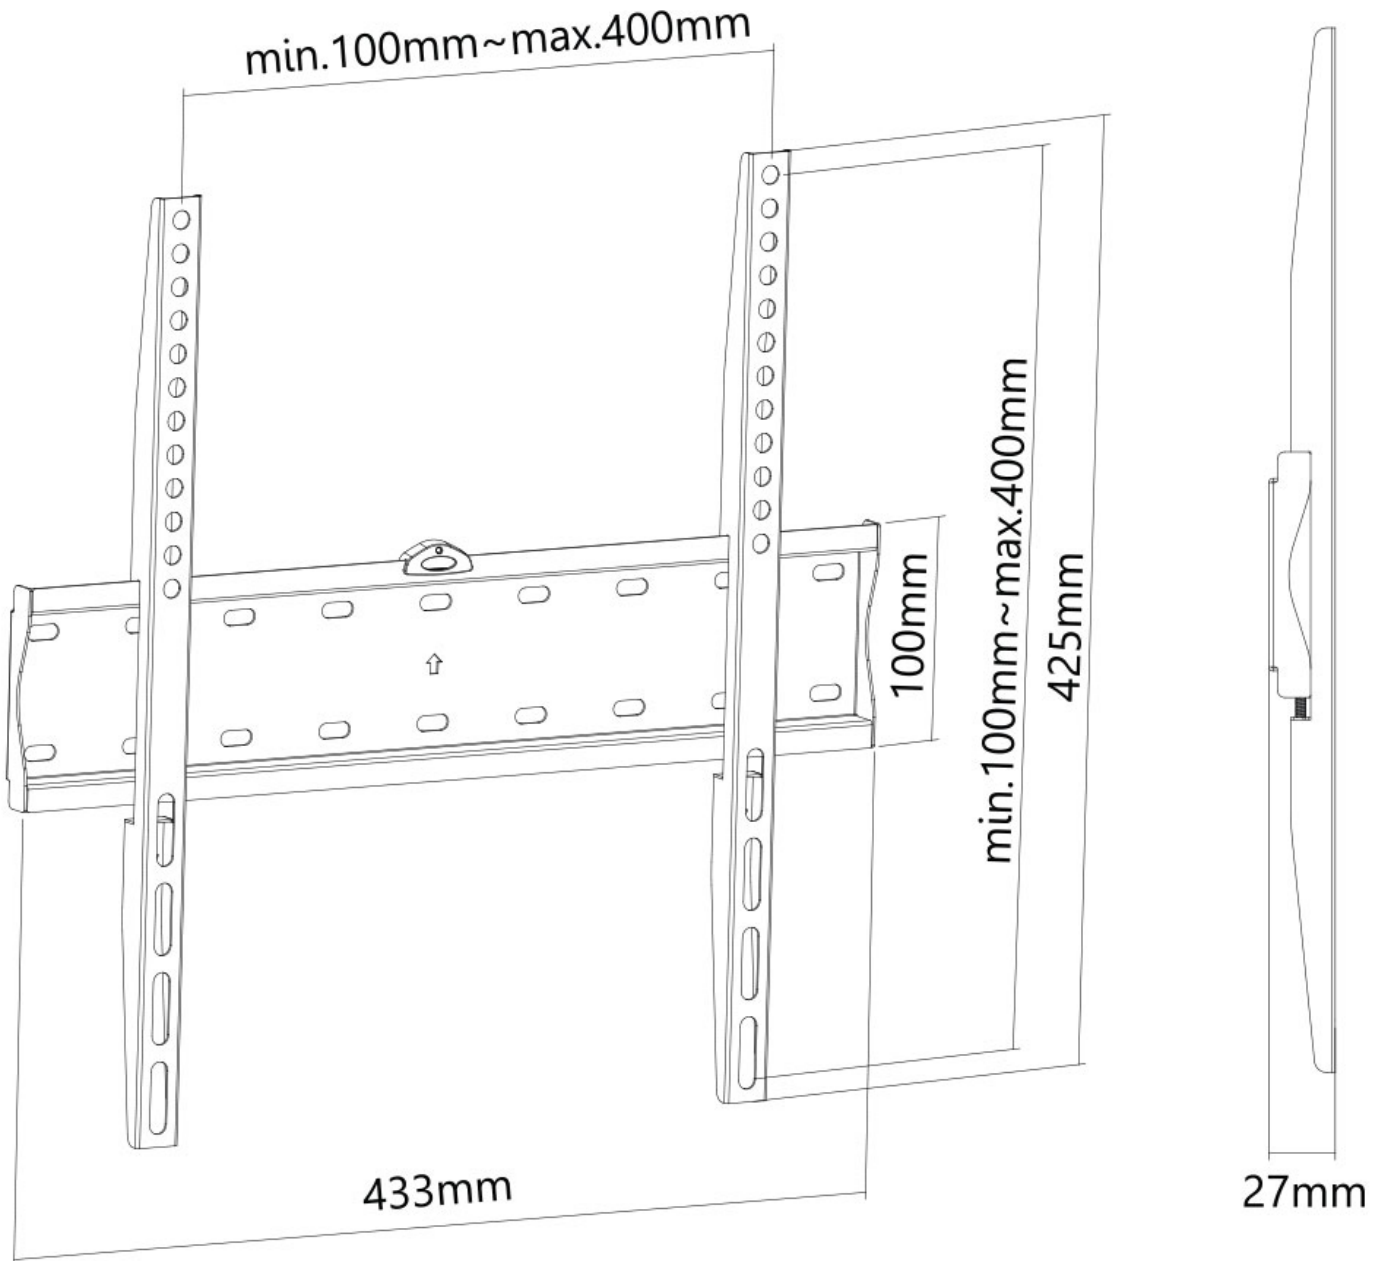

FPMA-W300BLACK

NEOMOUNTS TV WANDSTEUN

Neomounts