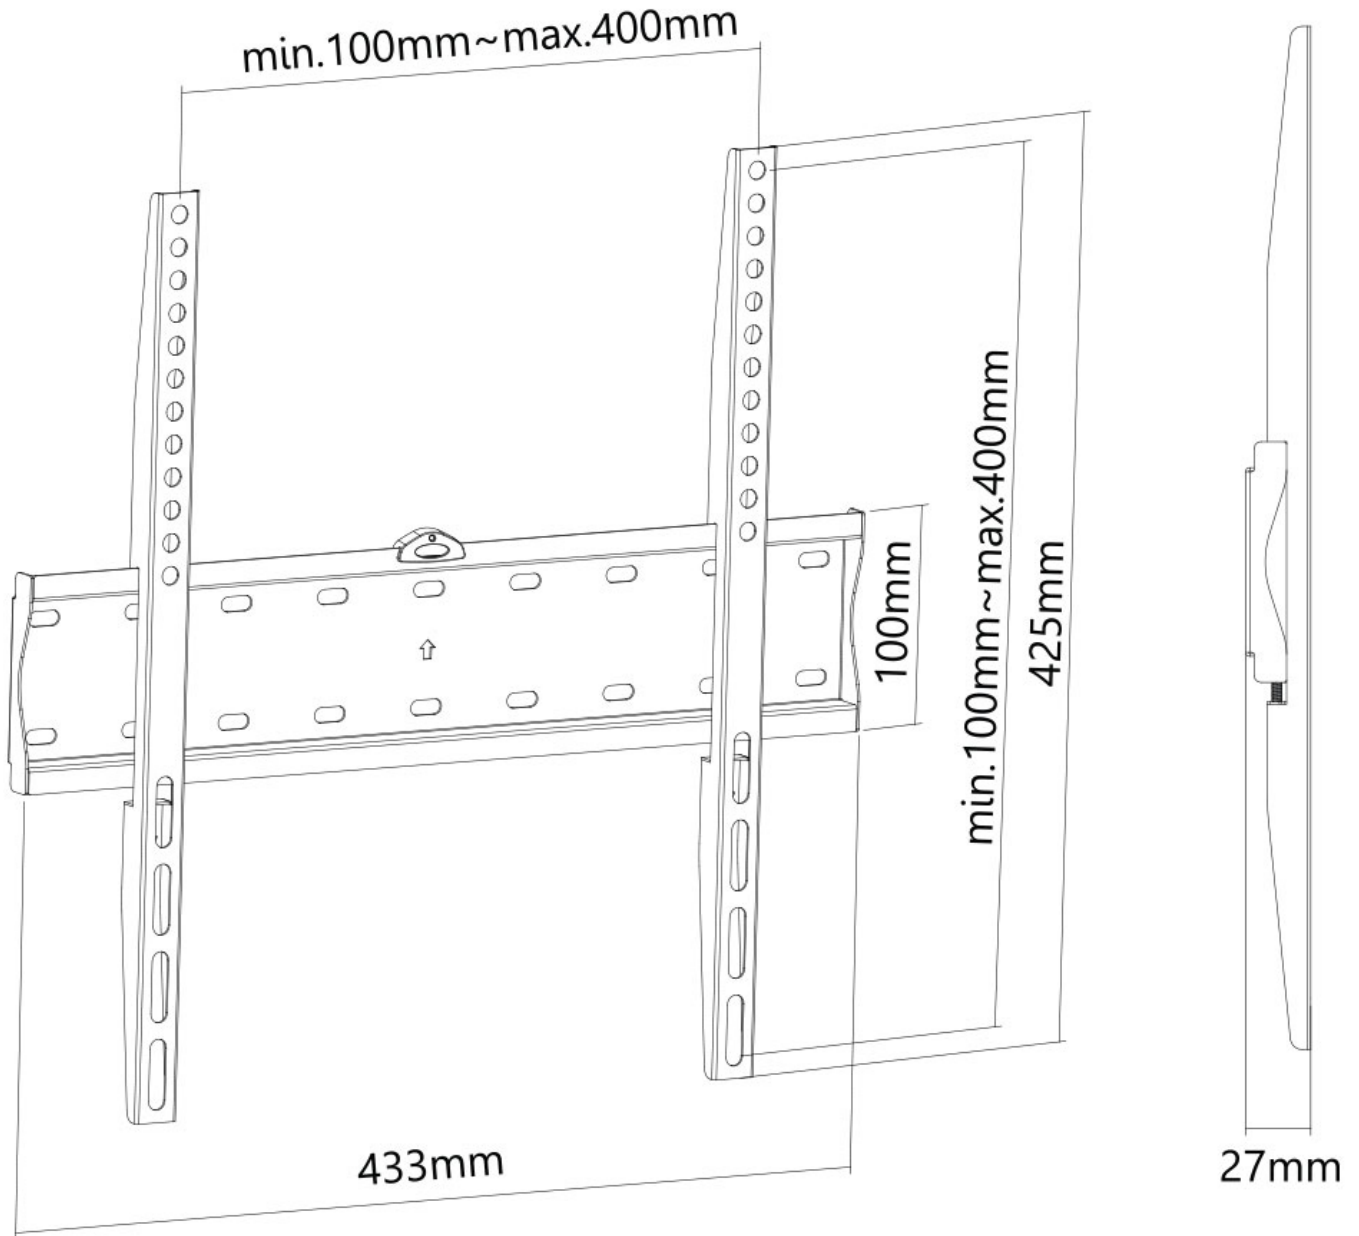

FPMA-W300BLACK

NEOMOUNTS FPMA-W300BLACK TV-BEUGEL
WAND 32-55" - ULTRA-VLAK

Neomounts