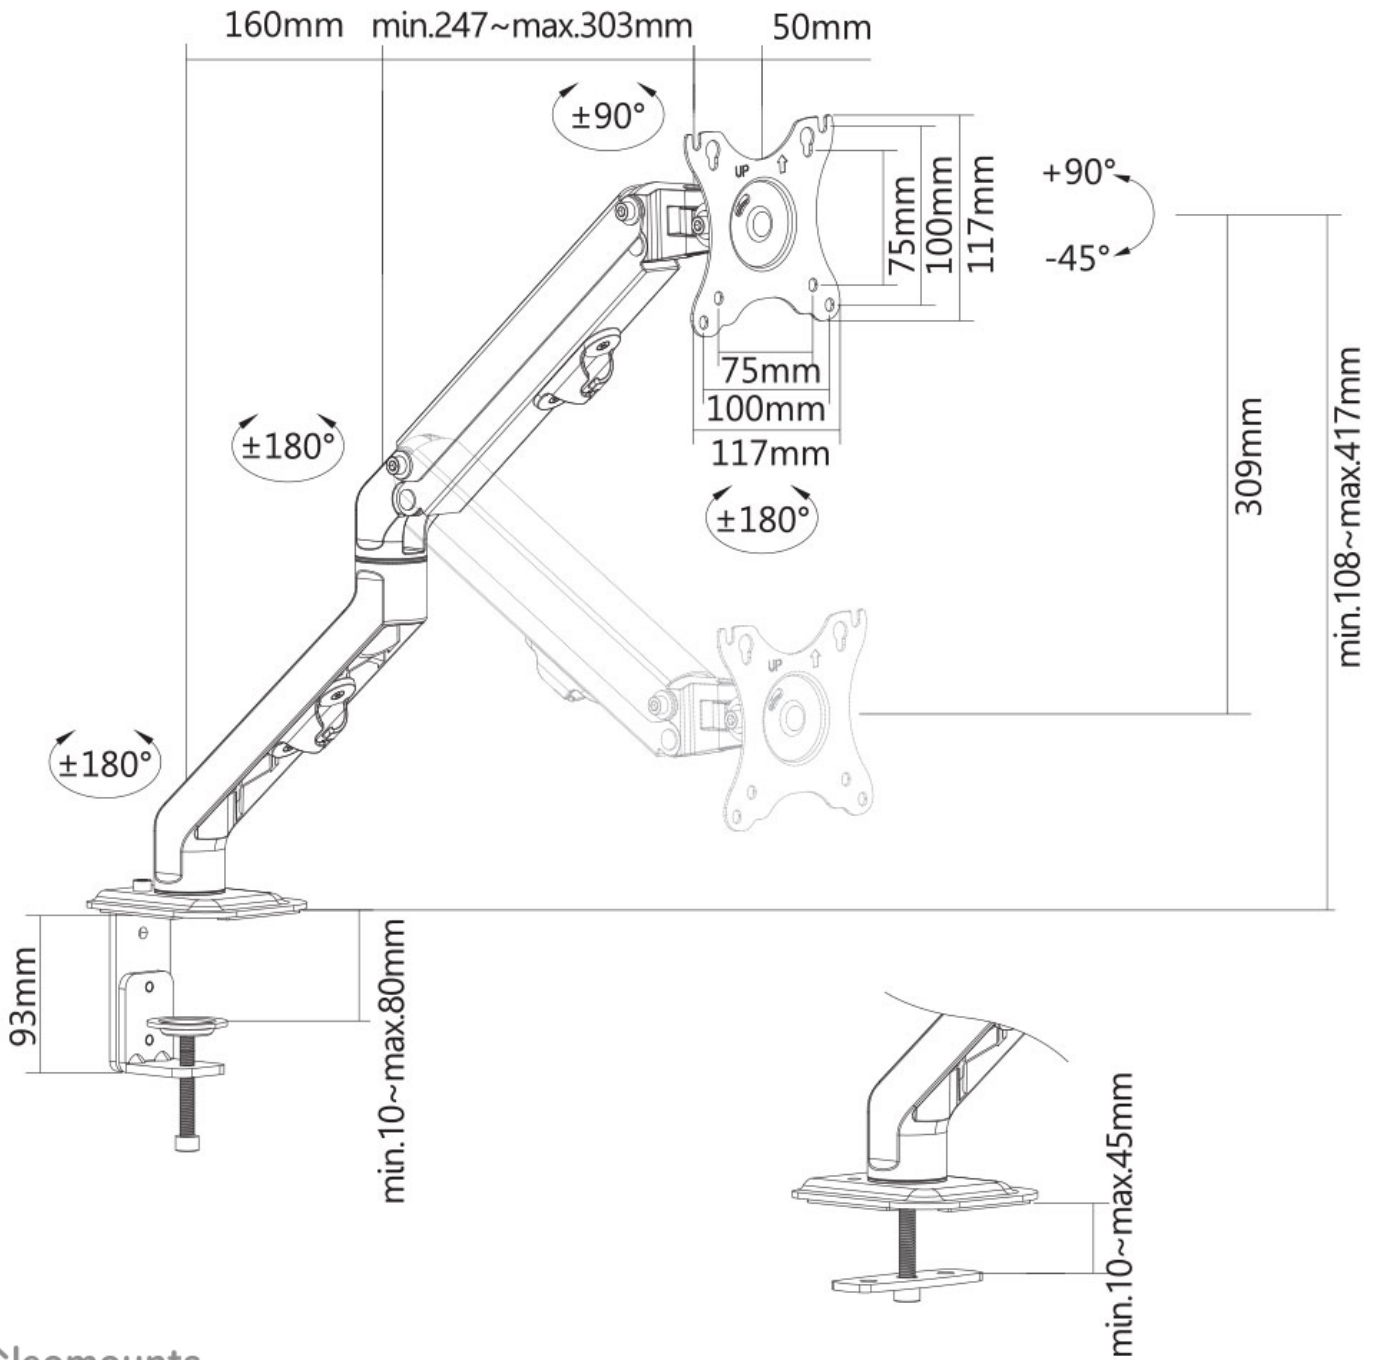

VESA maximaal	100x100 mm
VESA minimaal	75x75 mm

FUNCTIE

Type	Full motion
Hoogteverstelling	10,8-41,7 cm
Breedteverstelling	0-51,4 cm
Diepteinstelling	0-49,4 cm
Kantelen (graden)	130°
Zwenken (graden)	180°
Roteren (graden)	360°
Hoogte	57 cm
Breedte	11,7 cm
Diepte	56,2 cm
Verstellingstype	Mechanische veer

Neomounts

Neomounts FPMA-D650BLACK Monitorarm 1 scherm - 17-27" - 2-7 kg - mechanische veer - zwart

De Neomounts FPMA-D650BLACK is een full motion bureausteun voor een flat screen tot 27" met een maximaal draagvermogen van 7 kg. Dankzij de veelzijdige kantel- (130°), roteer- (360°) en zwenktechnologie (180°) kan de bureausteun aangepast worden naar iedere gewenste kijkhoek en optimaal worden geprofiteerd van de mogelijkheden van de flat screen. Bovendien beschikt de steun over veerondersteunde hoogteverstelling (11-42 cm) en diepteinstelling (0-49,4 cm) om de perfecte werksituatie te creëren. De slimme kabelmanagementclips zorgen voor een overzichtelijke geleiding van de kabels.

De FPMA-D650BLACK heeft twee draaipunten en is geschikt voor schermen met een VESA gatenpatroon van 75x75 of 100x100 mm. Afwijkende gatenpatronen kunnen worden afgedekt met één van Neomounts VESA-adapterplaten. De Neomounts FPMA-D650BLACK wordt geleverd met zowel bureauclip en doorvoer.

FPMA-D650BLACK

NEOMOUNTS FPMA-D650BLACK MONITORARM 17-27" - MECHANISCHE VEER

Neomounts