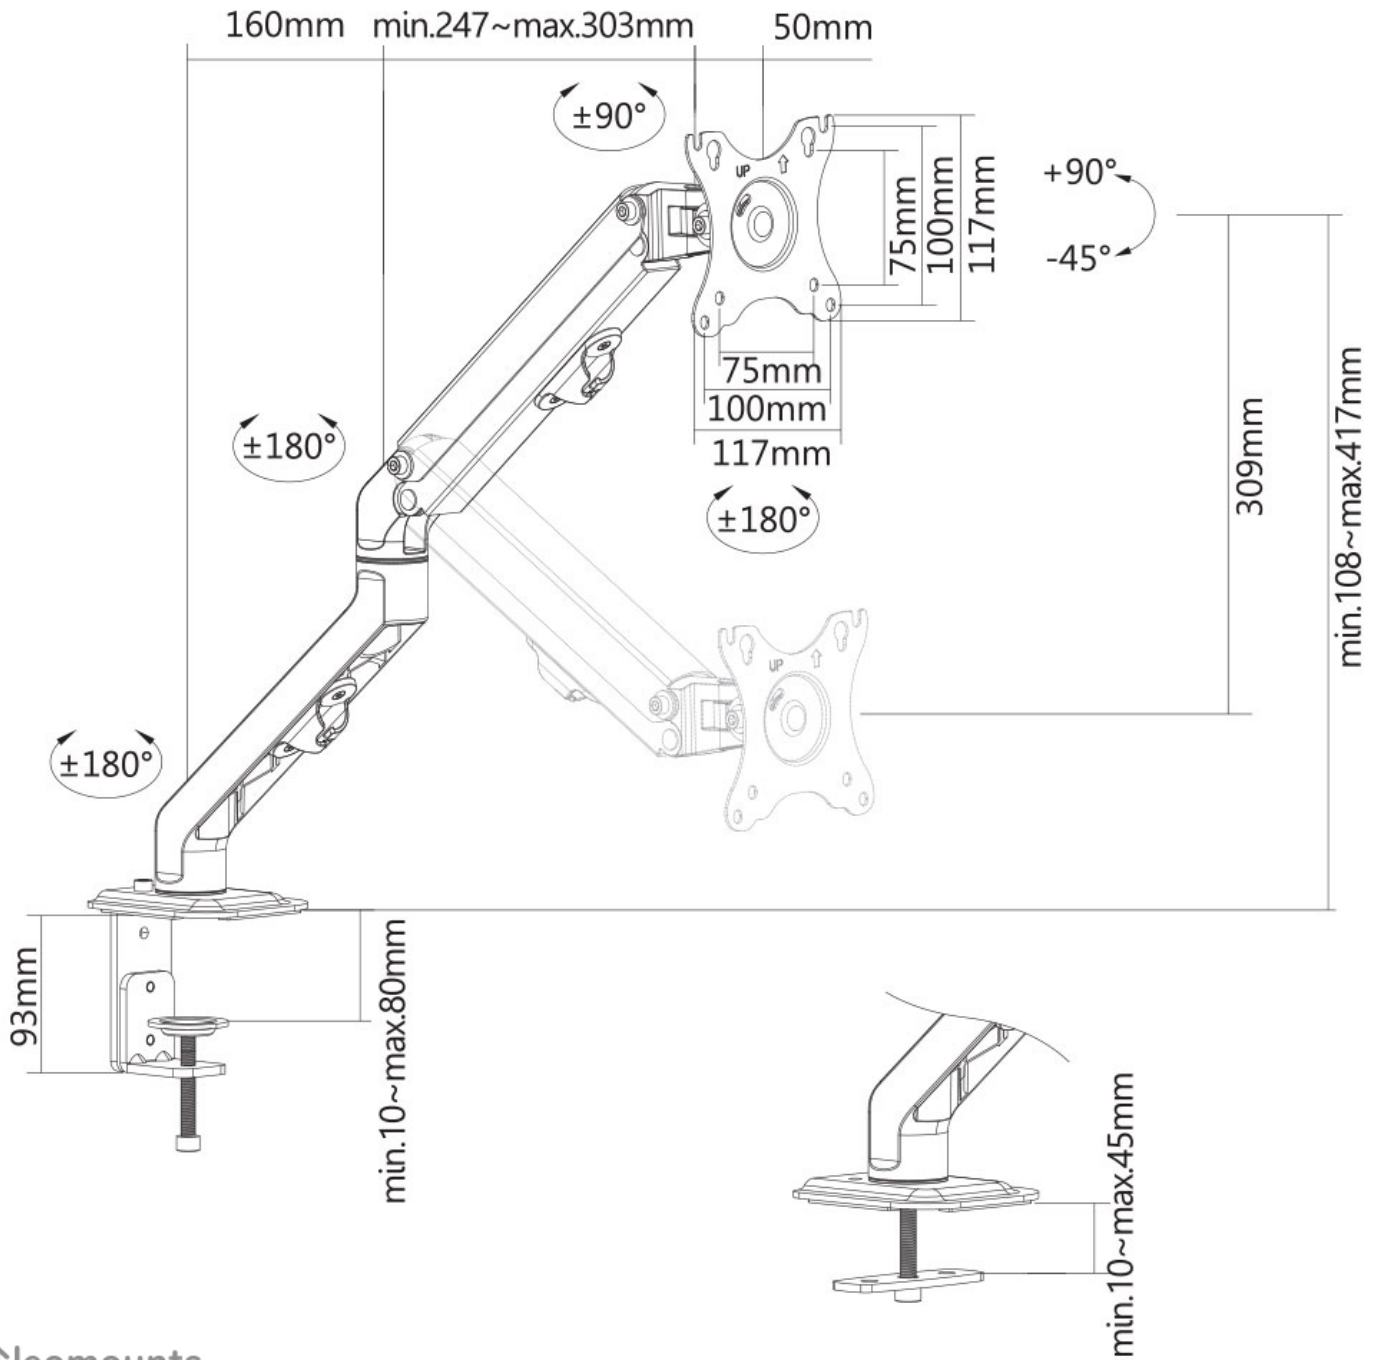

Type	Full motion
Hoogteverstelling	10,8-41,7 cm
Breedteverstelling	0-51,4 cm
Diepteinstelling	0-49,4 cm
Kantelen (graden)	130°
Zwenken (graden)	180°
Roteren (graden)	360°
Hoogte	57 cm
Breedte	11,7 cm
Diepte	56,2 cm
Verstellingstype	Mechanische veer

NEOMOUNTS FPMA-D650BLACK MONITORARM 17-27" - MECHANISCHE VEER

Neomounts FPMA-D650BLACK Monitorarm 1 scherm - 17-27" - 2-7 kg - mechanische veer - zwart

De Neomounts FPMA-D650BLACK is een full motion bureausteun voor een flat screen tot 27" met een maximaal draagvermogen van 7 kg. Dankzij de veelzijdige kantel- (130°), roteer- (360°) en zwenktechnologie (180°) kan de bureausteun aangepast worden naar iedere gewenste kijkhoek en optimaal worden geprofiteerd van de mogelijkheden van de flat screen. Bovendien beschikt de steun over veerondersteunde hoogteverstelling (11-42 cm) en diepteinstelling (0-49,4 cm) om de perfecte werksituatie te creëren. De slimme kabelmanagementclips zorgen voor een overzichtelijke geleiding van de kabels.

De FPMA-D650BLACK heeft twee draaipunten en is geschikt voor schermen met een VESA gatenpatroon van 75x75 of 100x100 mm. Afwijkende gatenpatronen kunnen worden afgedekt met één van Neomounts VESA-adapterplaten. De Neomounts FPMA-D650BLACK wordt geleverd met zowel bureaукlem en doorvoer.

Part of

[Click here](#)

FPMA-D650BLACK

NEOMOUNTS FPMA-D650BLACK MONITORARM 17-27" - MECHANISCHE VEER

Neomounts