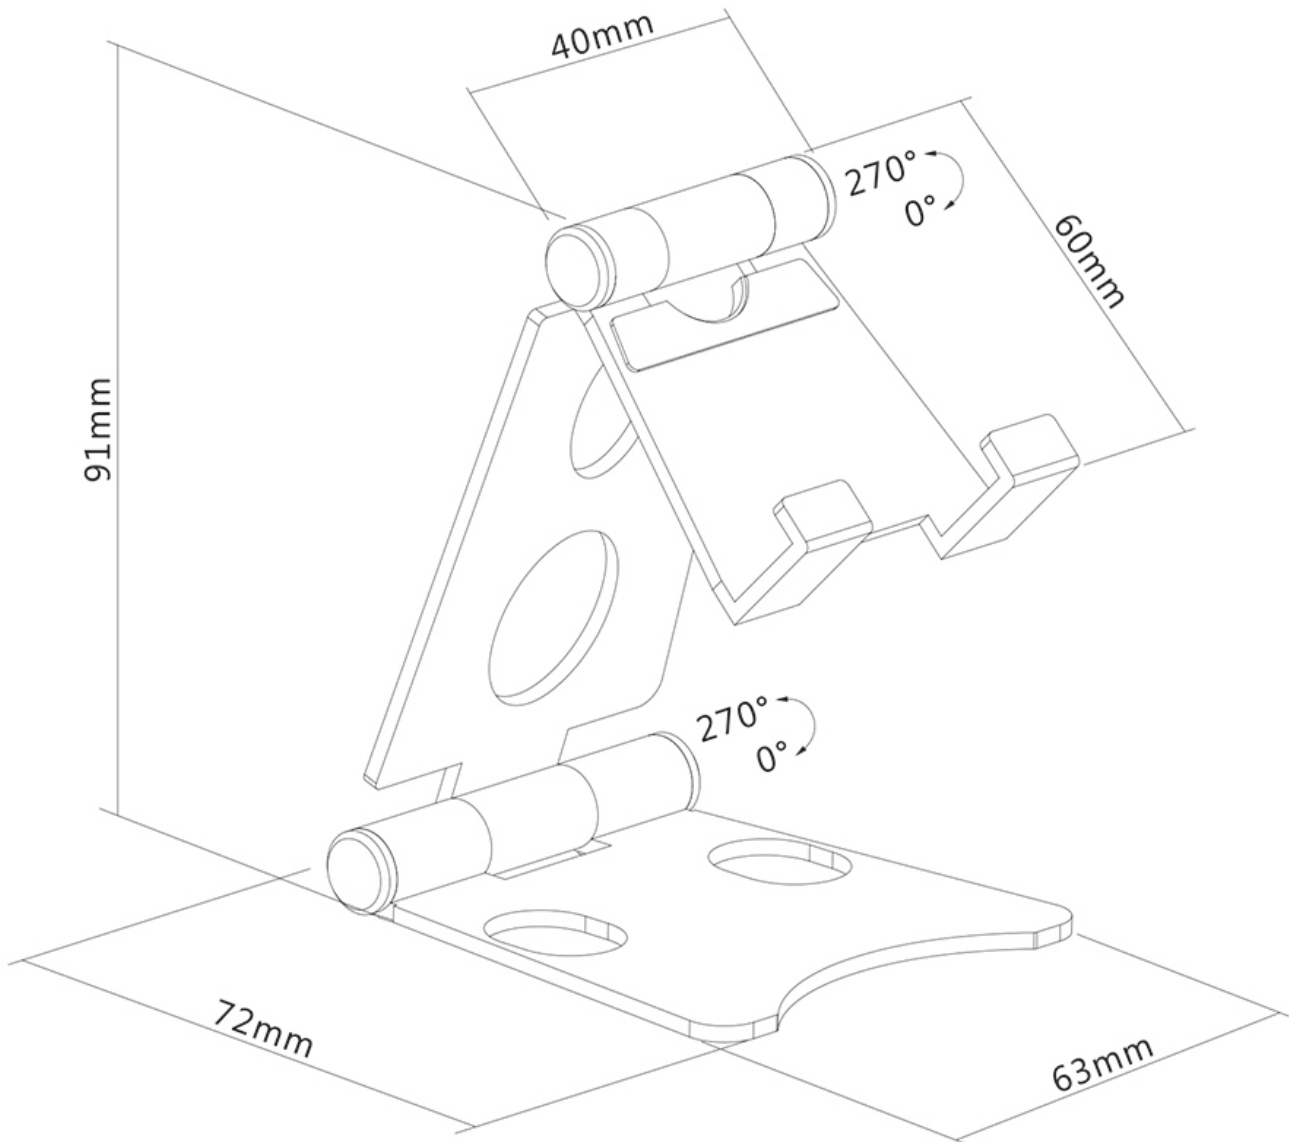

DS10-150SL1

SOPORTE PARA TELÉFONO NEOMOUNTS

Neomounts