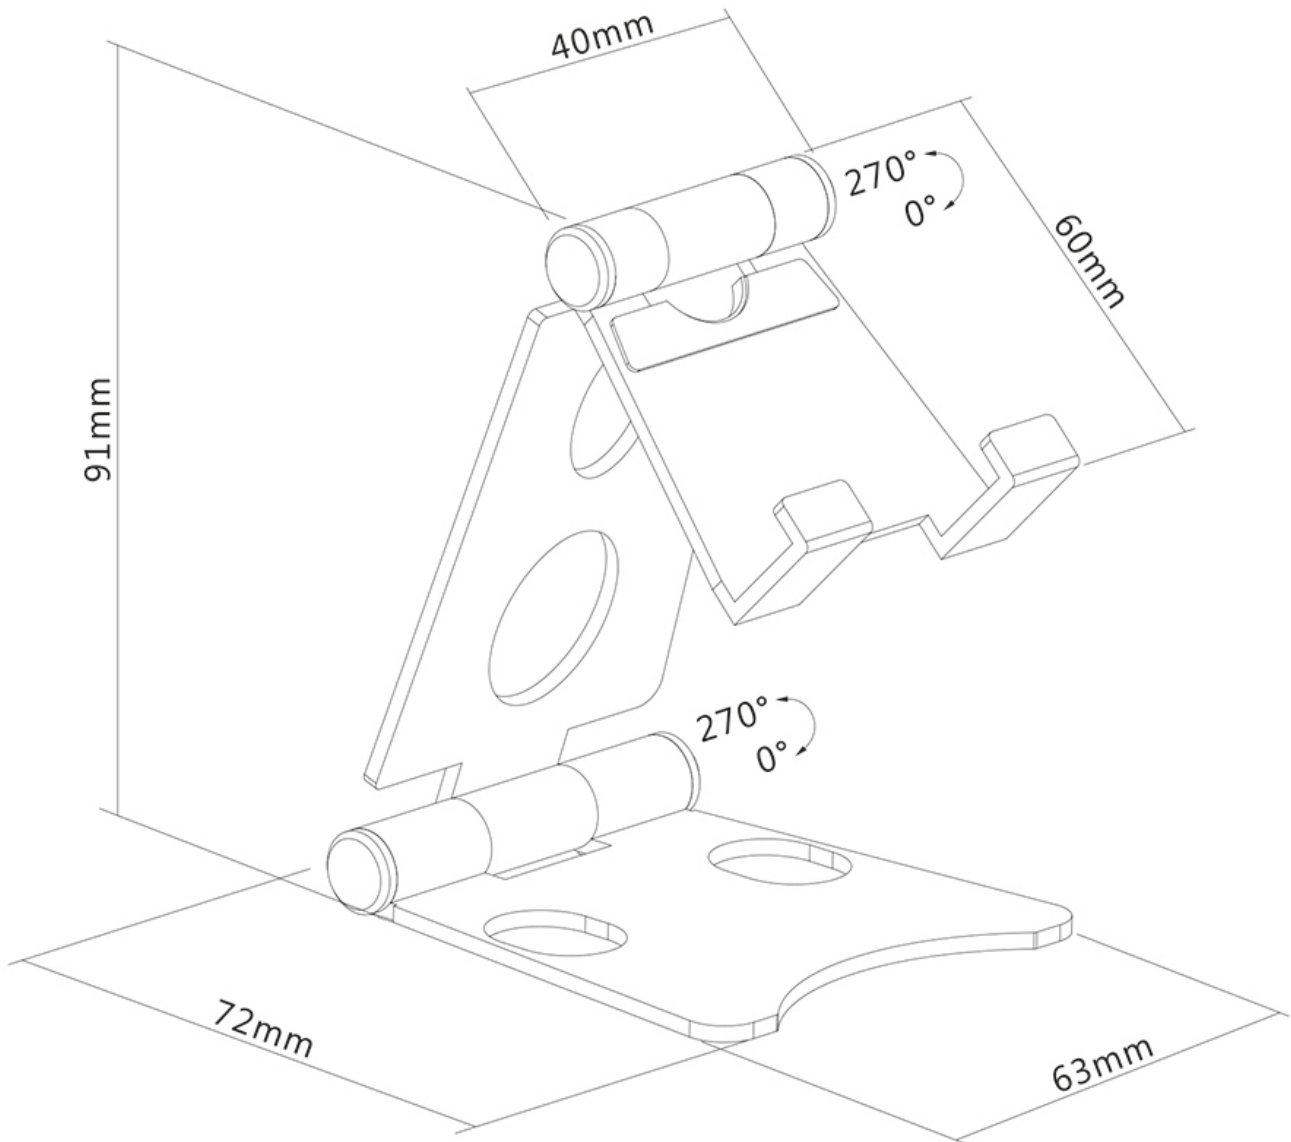

DS10-150SL1

NEOMOUNTS OPVOUWBARE TELEFOON

Neomounts