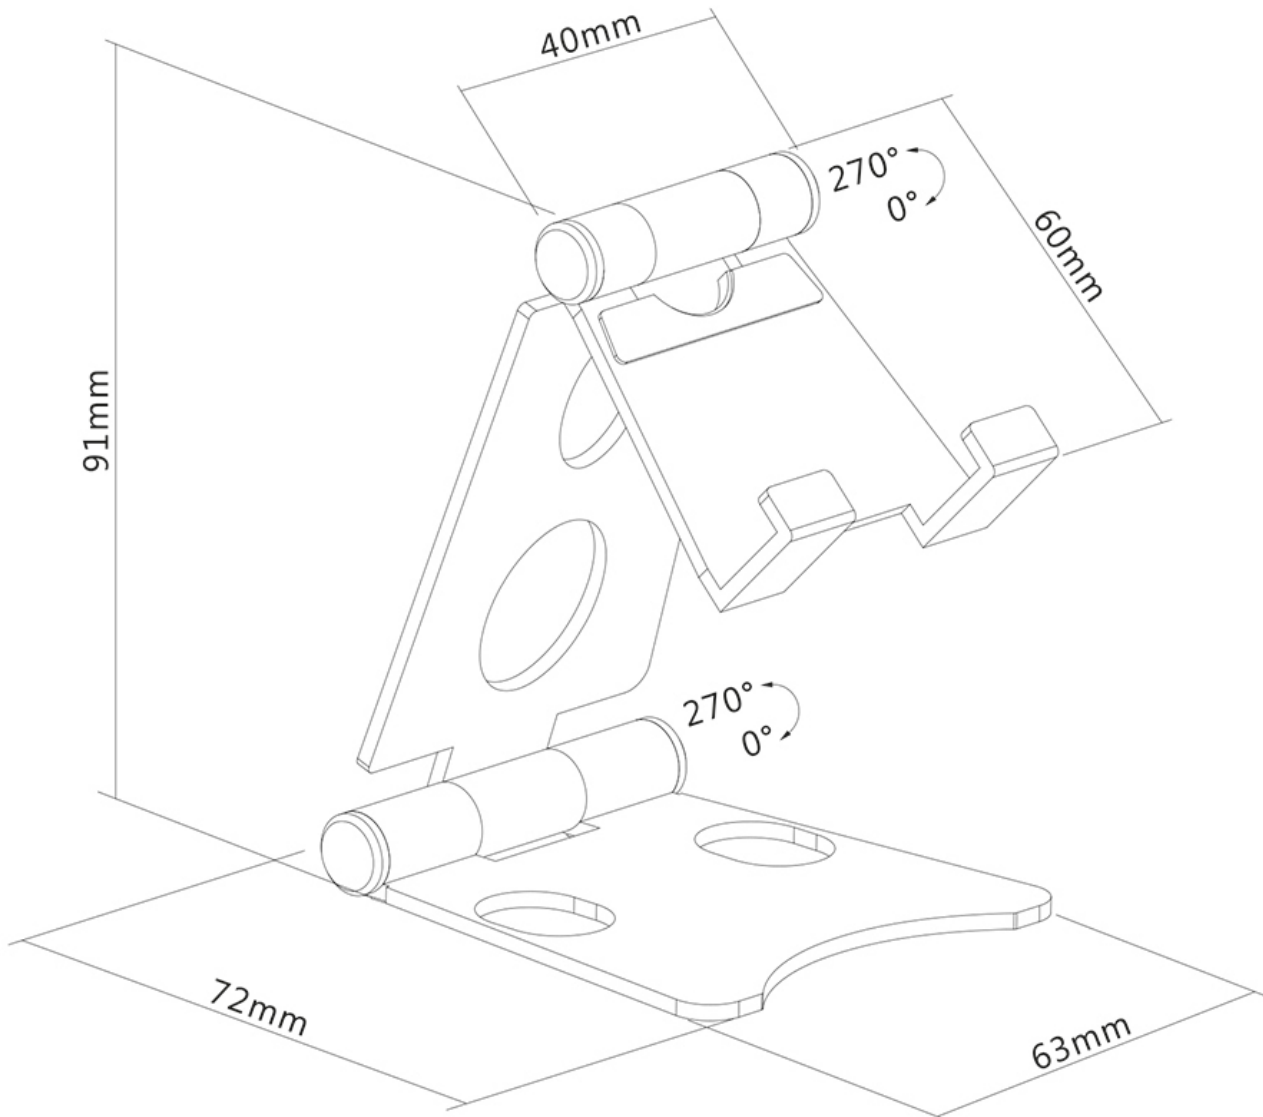

DS10-150SL1

SPECIFICATIES

ALGEMEEN

Min. beeldformaat*	0
Max. beeldformaat*	4.7
Schermen	1
Bureaumontage	

FUNCTIE

Type	
Hoogteverstelling	9,1 cm
Breedteverstelling	6,3 cm
Diepteverstelling	7,2 cm
Kantelen (graden)	270°
Verstellingstype	Manueel

NEOMOUNTS DS10-150SL1 TELEFOONSTANDAARD TOT 4.7" - OPVOUWBAAR - UNIVERSEEL

Neomounts

Neomounts

Neomounts DS10-150SL1 Telefoonstandaard tot 4.7" - opvouwbaar - universeel - zilver

De Neomounts DS10-150SL1 is een opvouwbare steun voor smartphones t/m 4,7". Door de slimme kanteloptie (270°) kan de steun eenvoudig naar de ideale kijkhoek worden veranderd. De telefoonsteun is ideaal voor handsfree videobellen, een film kijken of een game spelen.

Dankzij de open configuratie blijft de oplaadpoort toegankelijk en kunnen oplaadsnoeren naar de achterkant van de steun worden geleid. Door het lichtgewicht, opvouwbare design is de steun ideaal om overal mee naartoe te nemen. De siliconen anti-slipkussentjes en randstopbeveiliging zorgen voor een solide positionering van jouw telefoon. Een handig reisetui is meegeleverd met de steun.

DS10-150SL1

NEOMOUNTS DS10-150SL1
TELEFOONSTANDAARD TOT 4.7" - OPVOUWBAAR
- UNIVERSEEL

Neomounts