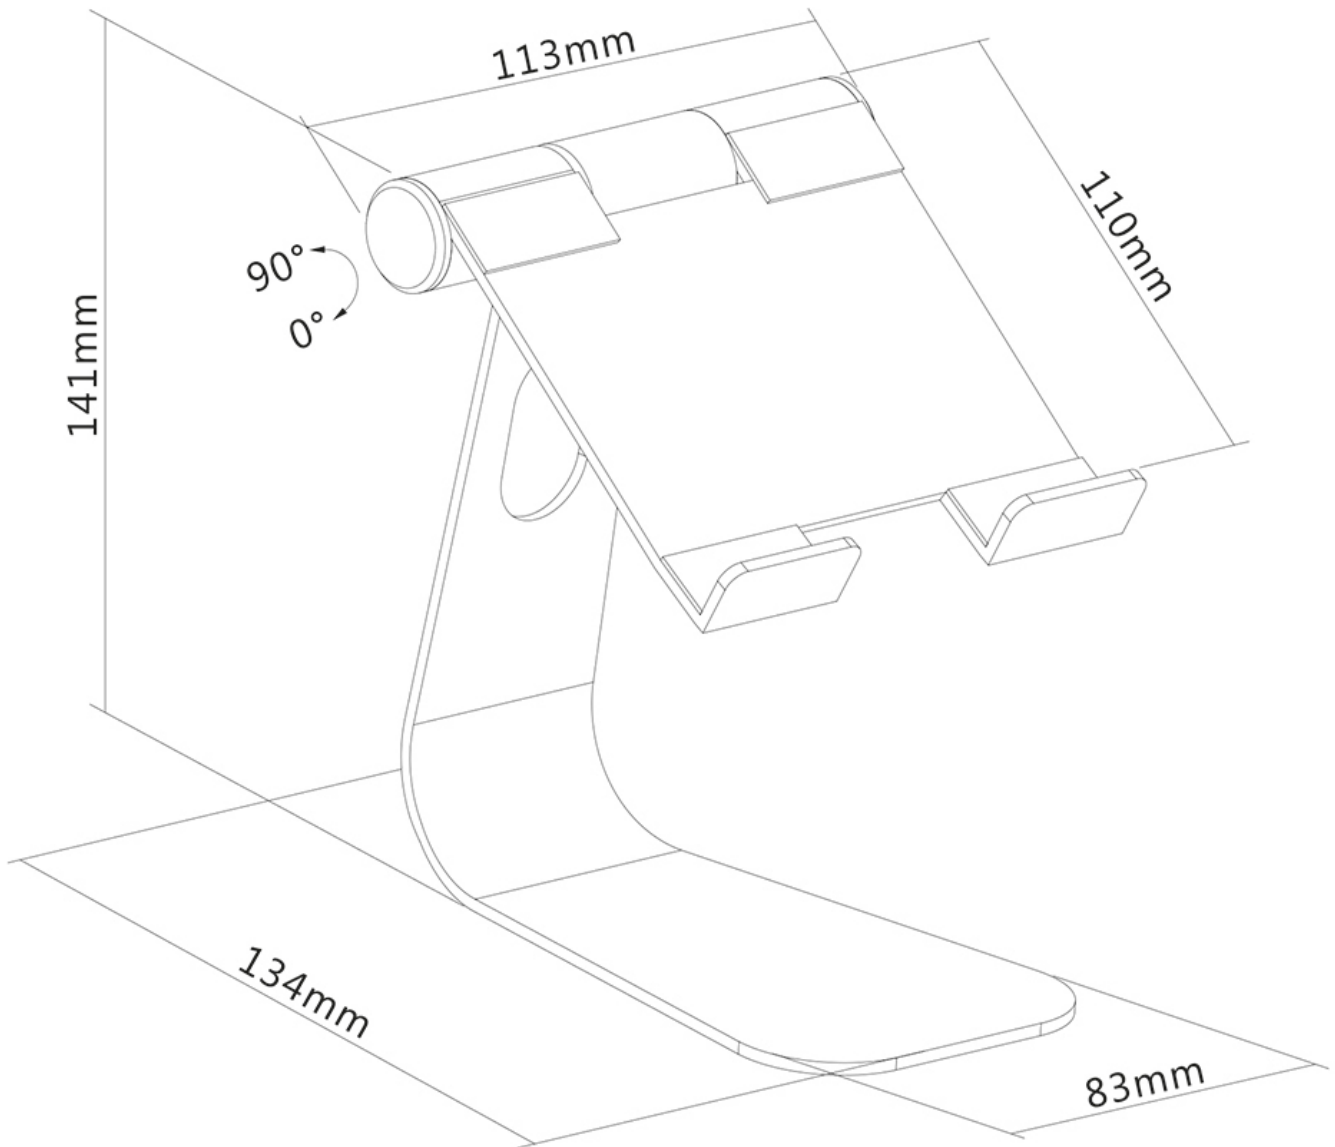

DS15-050SL1

SPECIFICATIES

ALGEMEEN

Min. beeldformaat*	0
Max. beeldformaat*	11
Schermen	1
Bureaumontage	

FUNCTIE

Type	
Hoogteverstelling	14,1 cm
Breedteverstelling	8,3 cm
Diepteverstelling	13,4 cm
Kantelen (graden)	90°
Verstellingstype	Geen

Part of

[Click here](#)

NEOMOUNTS DS15-050SL1 TABLET STANDAARD TOT 11" - OPVOUWBAAR - UNIVERSEEL

Neomounts DS15-050SL1 Tablet standaard tot 11" - opvouwbaar - universeel - zilver

De Neomounts DS15-050SL1 is een steun voor smartphones en tablets tot 11". Door de slimme kanteloptie (90°) kan de steun eenvoudig naar de ideale kijkhoek worden veranderd. De telefoonsteun is ideaal voor handsfree videobellen, een film kijken of een game spelen.

Dankzij de open configuratie blijft de oplaadpoort toegankelijk en kunnen oplaadsnoeren naar de achterkant van de steun worden geleid. Door het lichtgewicht, compacte design is de steun ideaal om overal mee naartoe te nemen. De siliconen anti-slipkussentjes en randstopbeveiliging zorgen voor een solide positionering van jouw tablet.

DS15-050SL1

NEOMOUNTS DS15-050SL1 TABLET STANDAARD
TOT 11" - OPVOUWBAAR - UNIVERSEEL

Neomounts