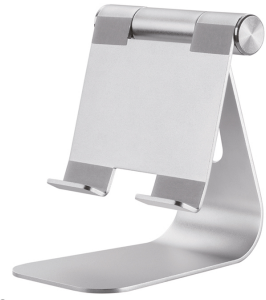

DS15-050SL1

SPECIFICATIES

ALGEMEEN

Min. beeldformaat*	0
Max. beeldformaat*	11
Schermen	1
Bureaumontage	

FUNCTIE

Type	
Hoogteverstelling	14,1 cm
Breedteverstelling	8,3 cm
Diepteverstelling	13,4 cm
Kantelen (graden)	90°
Verstellingstype	Geen

INFORMATIE

Kleur	
Hoofdmateriaal	Aluminium
Garantie	5 jaar

*NB. De vermelde inch-maten zijn slechts een indicatie, gecombineerd met het gewicht en de VESA-maten. Het maximale gewicht en de VESA-maat zijn absolute beperkingen voor de producten en dienen niet te worden overschreden.

Part of

[Click here](#)

NEOMOUNTS DS15-050SL1 TABLET STANDAARD TOT 11" - OPVOUWBAAR - UNIVERSEEL

Neomounts DS15-050SL1 Tablet standaard tot 11" - opvouwbaar - universeel - zilver

De Neomounts DS15-050SL1 is een steun voor smartphones en tablets tot 11". Door de slimme kanteloptie (90°) kan de steun eenvoudig naar de ideale kijkhoek worden veranderd. De telefoonsteun is ideaal voor handsfree videobellen, een film kijken of een game spelen.

Dankzij de open configuratie blijft de oplaadpoort toegankelijk en kunnen oplaadsnoeren naar de achterkant van de steun worden geleid. Door het lichtgewicht, compacte design is de steun ideaal om overal mee naartoe te nemen. De siliconen anti-slipkussentjes en randstopbeveiliging zorgen voor een solide positionering van jouw tablet.