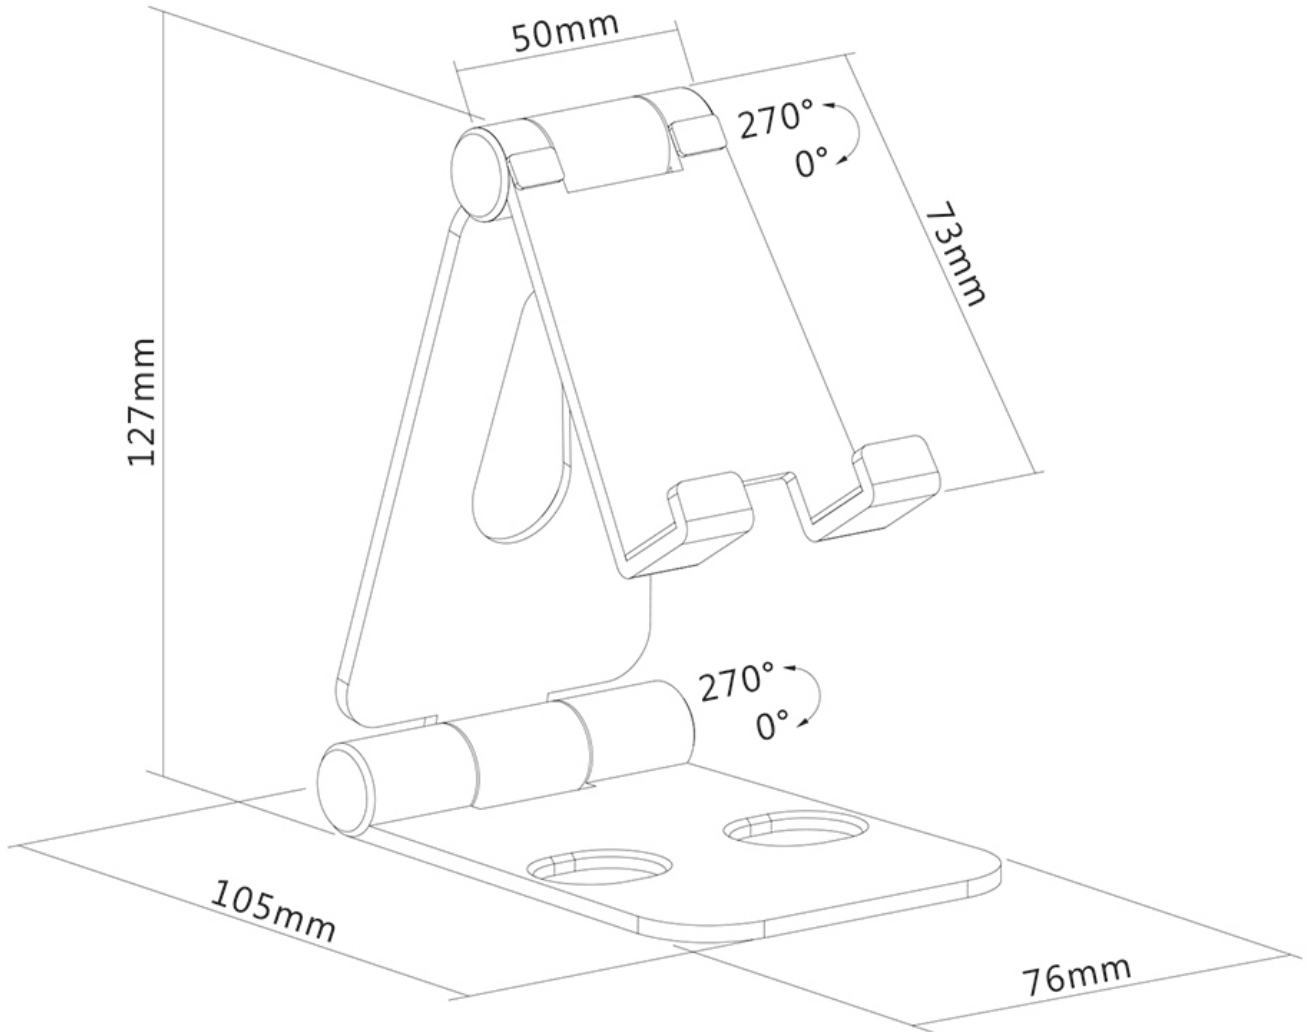

#### FUNCTIE

Type	
Hoogteverstelling	12,7 cm
Breedteverstelling	7,6 cm
Diepteverstelling	10,5 cm
Kantelen (graden)	270°
Verstellingstype	Manueel

## NEOMOUNTS DS10-160SL1 TELEFOONSTANDAARD TOT 7" - OPVOUWBAAR - UNIVERSEEL

### Neomounts DS10-160SL1 Telefoonstandaard tot 7" - opvouwbaar - universeel - zilver

De Neomounts DS10-160SL1 is een opvouwbare steun voor smartphones t/m 7". Door de slimme kanteloptie (270°) kan de steun eenvoudig naar de ideale kijkhoek worden veranderd. De telefoonsteun is ideaal voor handsfree videobellen, een film kijken of een game spelen.

DS10-160SL1

NEOMOUNTS DS10-160SL1  
TELEFOONSTANDAARD TOT 7" - OPVOUWBAAR -  
UNIVERSEEL

Neomounts