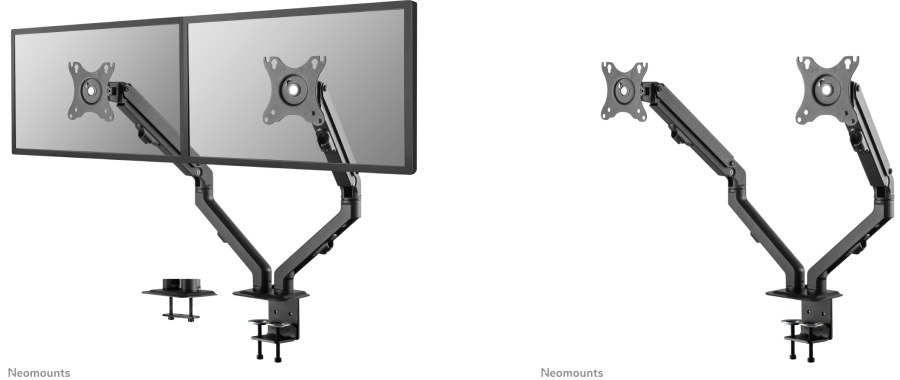

FPMA-D650DBLACK

NEOMOUNTS MONITORARM

SPECIFICATIES

ALGEMEEN

Min. beeldformaat*	17 inch
Max. beeldformaat*	27 inch
Min. draagvermogen	2 kg (per scherm)
Max. draagvermogen	7 kg (per scherm)
Schermen	2
VESA minimaal	75 x 75
VESA maximaal	100 x 100
Bureaumontage	Doorvoer Klem

FUNCTIONALITEIT

Type	Full motion
Hoogteverstelling	10,8-41,7 cm
Breedteverstelling	0-108,4 cm
Diepte verstelling	0-49,4 cm
Kantelen (graden)	+90° -45°
Zwenken (graden)	180°
Roteren (graden)	360°
Hoogte	57 cm
Breedte	11,7 cm
Diepte	56,2 cm
Verstellingstype	Mechanische veer

Neomounts FPMA-D650DBLACK is een full motion monitorarm voor schermen t/m 27 (69 cm).

De Neomounts FPMA-D650DBLACK is een full motion bureausteun voor twee flat screen tot 27" met een maximaal draagvermogen van 7 kg. Dankzij de veelzijdige kantel- (130°), roteer- (360°) en zwenktechnologie (180°) kan de bureausteun aangepast worden naar iedere gewenste kijkhoek en optimaal worden geprofitteerd van de mogelijkheden van de flat screen. Bovendien beschikt de steun over veer-ondersteunde hoogteverstelling (11-42 cm) en diepte verstelling (0-49,4 cm) om de perfecte werksituatie te creëren. De slimme kabelmanagementclips zorgen voor een overzichtelijke geleiding van de kabels.

De FPMA-D650DBLACK heeft twee draaipunten en is geschikt voor schermen met een VESA gatenpatroon van 75x75 of 100x100 mm. Afwijkende gatenpatronen kunnen worden afgedekt met één van Neomounts VESA-adapterplaten. De Neomounts FPMA-D650DBLACK wordt geleverd met zowel bureaeklem en doorvoer.