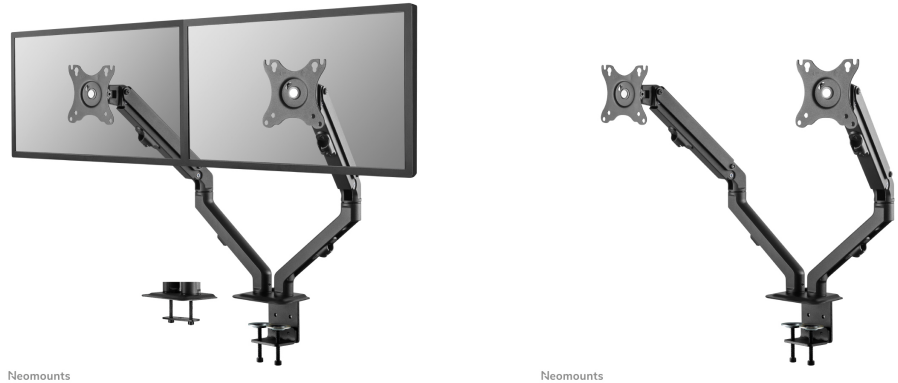

FPMA-D650DBLACK

NEOMOUNTS MONITORARM

SPECIFICATIES

ALGEMEEN

Min. beeldformaat*	17 inch
Max. beeldformaat*	27 inch
Min. draagvermogen	2 kg (per scherm)
Max. draagvermogen	7 kg (per scherm)
Schermen	2
VESA minimaal	75 x 75
VESA maximaal	100 x 100
Bureaumontage	Doorvoer Klem

FUNCTIONALITEIT

Type	Full motion
Hoogteverstelling	10,8-41,7 cm
Breedteverstelling	0-108,4 cm
Diepteinstelling	0-49,4 cm
Kantelen (graden)	+90° -45°
Zwenken (graden)	180°
Roteren (graden)	360°
Hoogte	57 cm
Breedte	11,7 cm
Diepte	56,2 cm
Verstellingstype	Mechanische veer

Neomounts FPMA-D650DBLACK is een full motion monitorarm voor schermen t/m 27 (69 cm).

De Neomounts FPMA-D650DBLACK is een full motion bureausteun voor twee flat screen tot 27" met een maximaal draagvermogen van 7 kg. Dankzij de veelzijdige kantel- (130°), roteer- (360°) en zwenktechnologie (180°) kan de bureausteun aangepast worden naar iedere gewenste kijkhoek en optimaal worden geprofitteerd van de mogelijkheden van de flat screen. Bovendien beschikt de steun over veer-ondersteunde hoogteverstelling (11-42 cm) en diepteinstelling (0-49,4 cm) om de perfecte werksituatie te creëren. De slimme kabelmanagementclips zorgen voor een overzichtelijke geleiding van de kabels.

De FPMA-D650DBLACK heeft twee draaipunten en is geschikt voor schermen met een VESA gatenpatroon van 75x75 of 100x100 mm. Afwijkende gatenpatronen kunnen worden afgedekt met één van Neomounts VESA-adapterplaten. De Neomounts FPMA-D650DBLACK wordt geleverd met zowel bureaustap en doorvoer.