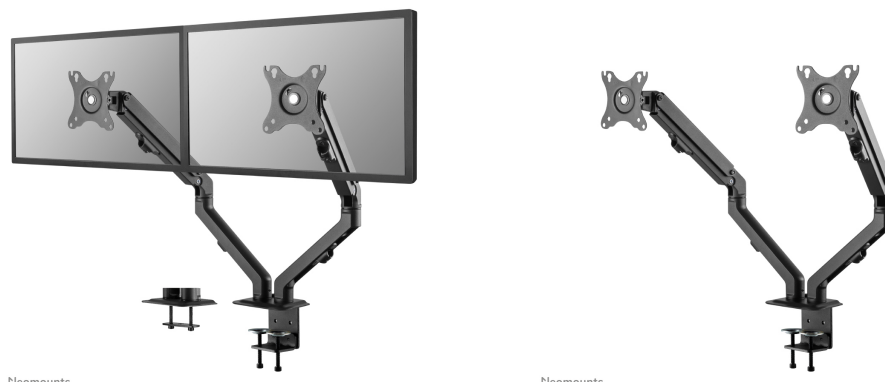

FPMA-D650DBLACK

NEOMOUNTS SUPPORT MONITEUR DE

CARACTÉRISTIQUES

GÉNÉRAL

Taille de l'écran min.*	17 inch
Taille de l'écran max.*	27 inch
Poids min.	2 kg (par écran)
Poids max.	7 kg (par écran)
Écrans	2
VESA minimum	75 x 75
VESA maximum	100 x 100
Support de bureau	Oeillet Pince

FONCTIONNALITÉ

Type	Mouvement complet
Réglage de la hauteur	10,8-41,7 cm
Réglage de la largeur	0-108,4 cm
Réglage de la profondeur	0-49,4 cm
Inclinaison (degrés)	+90° -45°
Pivotement (degrés)	180°
Rotation (degrés)	360°
Hauteur	57 cm
Largeur	11,7 cm
Profondeur	56,2 cm
Type de réglage	Ressort hélicoïdal

Support de bureau articulé et rotatif Neomounts - Noir

Le Neomounts FPMA-D650DBLACK est un support de bureau à mouvement complet pour deux écrans plats jusqu'à 27" avec une capacité de poids maximum de 7 kg par écran. Grâce à la technologie polyvalente d'inclinaison (130°), de rotation (360°) et de pivotement (180°), le support de bureau peut être ajusté à n'importe quel angle de vue souhaité et tirer pleinement parti des capacités des écrans plats. De plus, le support est doté d'un réglage en hauteur assisté par ressort (11-42 cm) et d'un réglage en profondeur (0-49,4 cm) pour créer la position de travail parfaite. Les clips de gestion des câbles intelligents garantissent un acheminement organisé des câbles.

Le FPMA-D650DBLACK a deux points de pivotement et convient aux écrans avec un gabarit de fixation VESA de 75x75 ou 100x100 mm. Des fixations VESA différentes peuvent être utilisées avec l'une des plaques d'adaptation VESA de Neomounts. Le Neomounts FPMA-D650DBLACK est livré avec une pince de bureau et un œillet traversant.