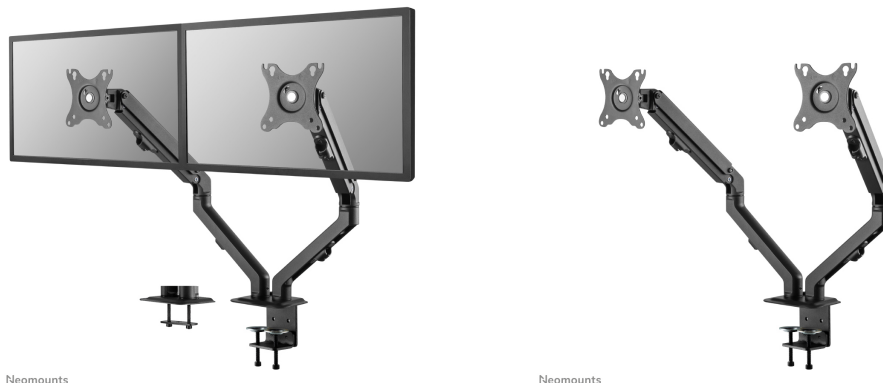

FPMA-D650DBLACK

NEOMOUNTS MONITORARM

SPECIFICATIES

ALGEMEEN

Min. beeldformaat*	17 inch
Max. beeldformaat*	27 inch
Min. draagvermogen	2 kg (per scherm)
Max. draagvermogen	7 kg (per scherm)
Schermen	2
VESA minimaal	75 x 75
VESA maximaal	100 x 100
Bureaumontage	Doorvoer Klem

FUNCTIONALITEIT

Type	Full motion
Hoogteverstelling	10,8-41,7 cm
Breedteverstelling	0-108,4 cm
Diepte verstelling	0-49,4 cm
Kantelen (graden)	+90° -45°
Zwenken (graden)	180°
Roteren (graden)	360°
Hoogte	57 cm
Breedte	11,7 cm
Diepte	56,2 cm
Verstellingstype	Mechanische veer

Neomounts FPMA-D650DBLACK is een full motion monitorarm voor schermen t/m 27 (69 cm).

De Neomounts FPMA-D650DBLACK is een full motion bureausteun voor twee flat screen tot 27" met een maximaal draagvermogen van 7 kg. Dankzij de veelzijdige kantel- (130°), roteer- (360°) en zwenktechnologie (180°) kan de bureausteun aangepast worden naar iedere gewenste kijkhoek en optimaal worden geprofitteerd van de mogelijkheden van de flat screen. Bovendien beschikt de steun over veer-ondersteunde hoogteverstelling (11-42 cm) en diepte verstelling (0-49,4 cm) om de perfecte werksituatie te creëren. De slimme kabelmanagementclips zorgen voor een overzichtelijke geleiding van de kabels.

De FPMA-D650DBLACK heeft twee draaipunten en is geschikt voor schermen met een VESA gatenpatroon van 75x75 of 100x100 mm. Afwijkende gatenpatronen kunnen worden afgedekt met één van Neomounts VESA-adapterplaten. De Neomounts FPMA-D650DBLACK wordt geleverd met zowel bureaукlem en doorvoer.