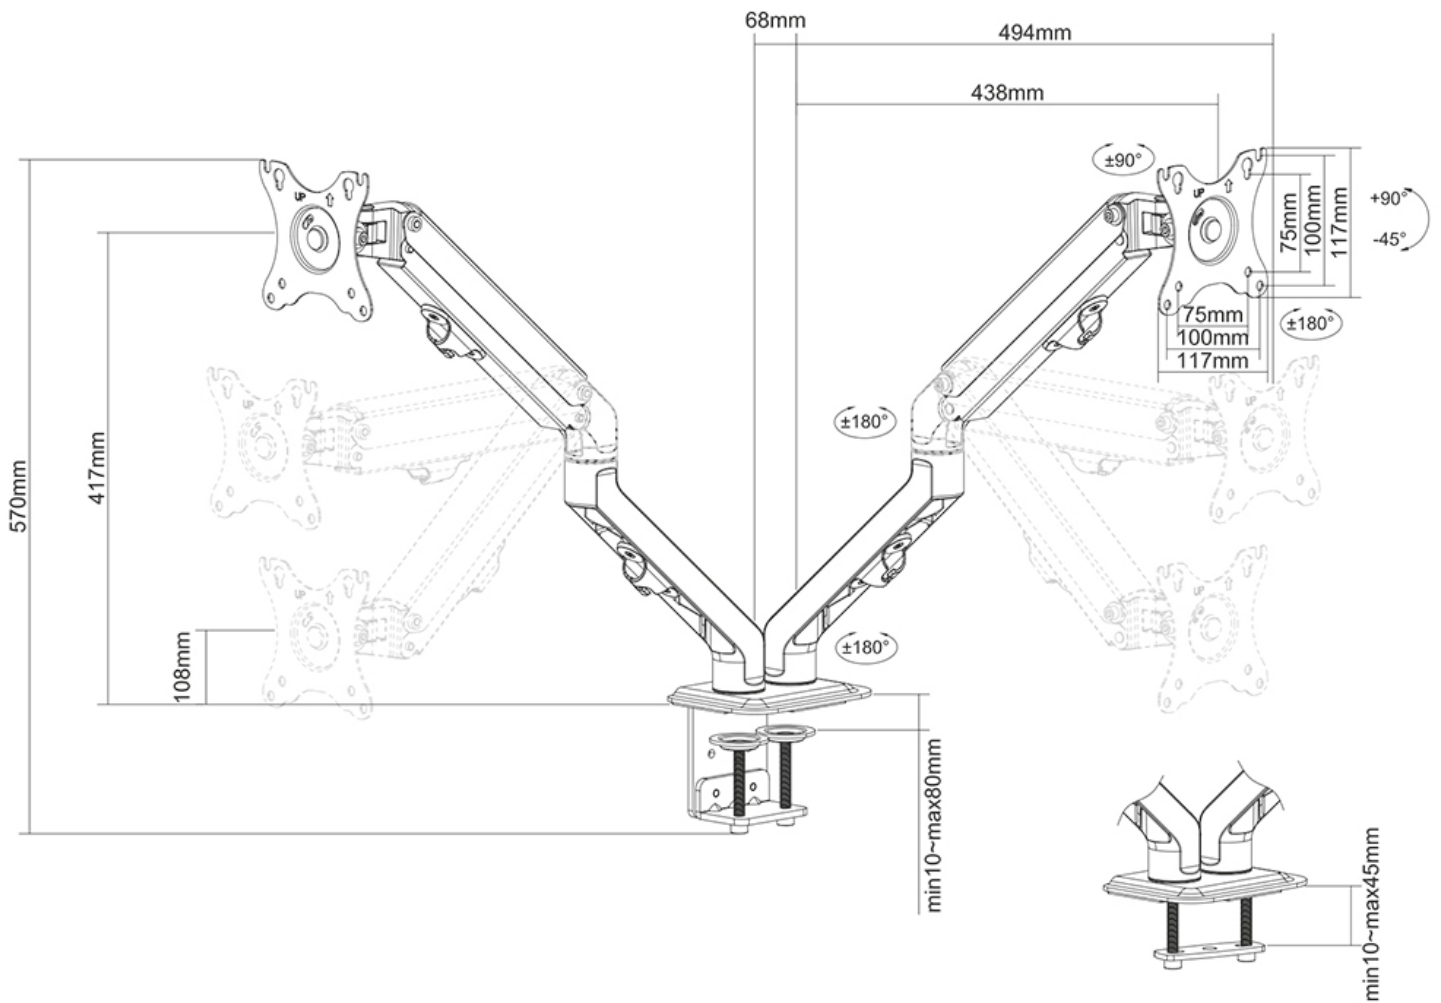

FPMA-D650DBLACK

SUPPORTO DA SCRIVANIA PER SCHERMO

Neomounts