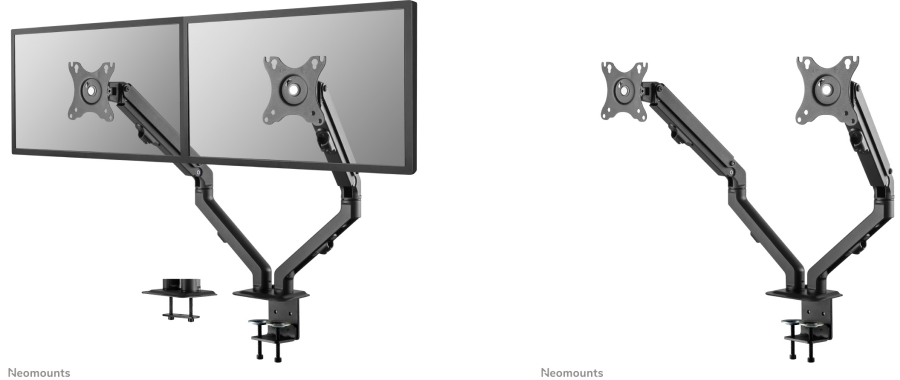

#### FUNZIONALITÀ

|                              |                   |
|------------------------------|-------------------|
| Tipologia                    | Mobilità completa |
| Regolazione altezza          | 10,8-41,7 cm      |
| Regolazione della larghezza  | 0-108,4 cm        |
| Regolazione della profondità | 0-49,4 cm         |
| Inclinazione (gradi)         | +90°   -45°       |
| Perno (gradi)                | 180°              |
| Rotazione (gradi)            | 360°              |
| Altezza                      | 57 cm             |
| Larghezza                    | 11,7 cm           |
| Profondità                   | 56,2 cm           |
| Tipo di regolazione          | Molla elicoidale  |

### Supporto da tavolo Neomounts full motion - Nero

Il Neomounts FPMA-D650DBLACK è un supporto da tavolo full motion per due schermi piatti fino a 27" con una capacità di peso massima di 7 kg. Grazie alla versatile tecnologia di inclinazione (130°), rotazione (360°) e perno (180°), il supporto da tavolo può essere regolato in base a qualsiasi angolo di visione desiderato e sfruttare appieno le capacità dello schermo piatto. Inoltre, il supporto ha una regolazione in altezza (11-42 cm) e una regolazione in profondità (0-49,4 cm) a molla per creare la perfetta situazione di lavoro. Le clip intelligenti per la gestione dei cavi assicurano un percorso chiaro dei cavi.

L'FPMA-D650DBLACK ha due punti di rotazione ed è adatto per schermi con un modello di fori VESA di 75x75 o 100x100 mm. I fori divergenti possono essere coperti con una delle piastre adattatrici VESA di Neomounts. Il Neomounts FPMA-D650DBLACK viene fornito con morsetto da tavolo e passante.