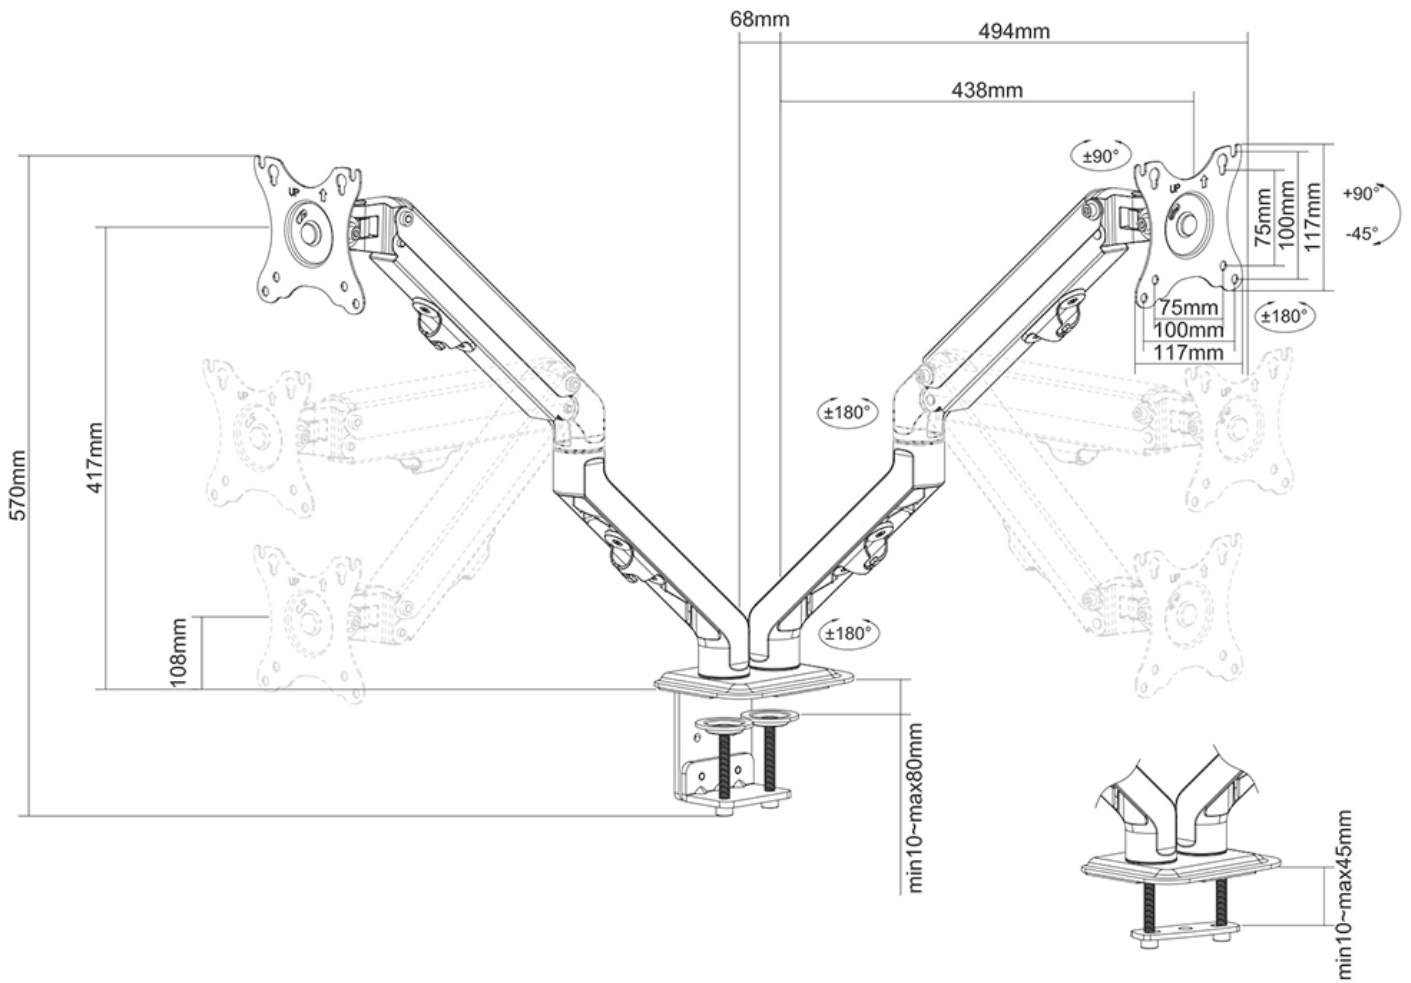

FPMA-D650DBLACK

NEOMOUNTS FPMA-D650DBLACK MONITORARM
17-27" - MECHANISCHE VEER

Neomounts