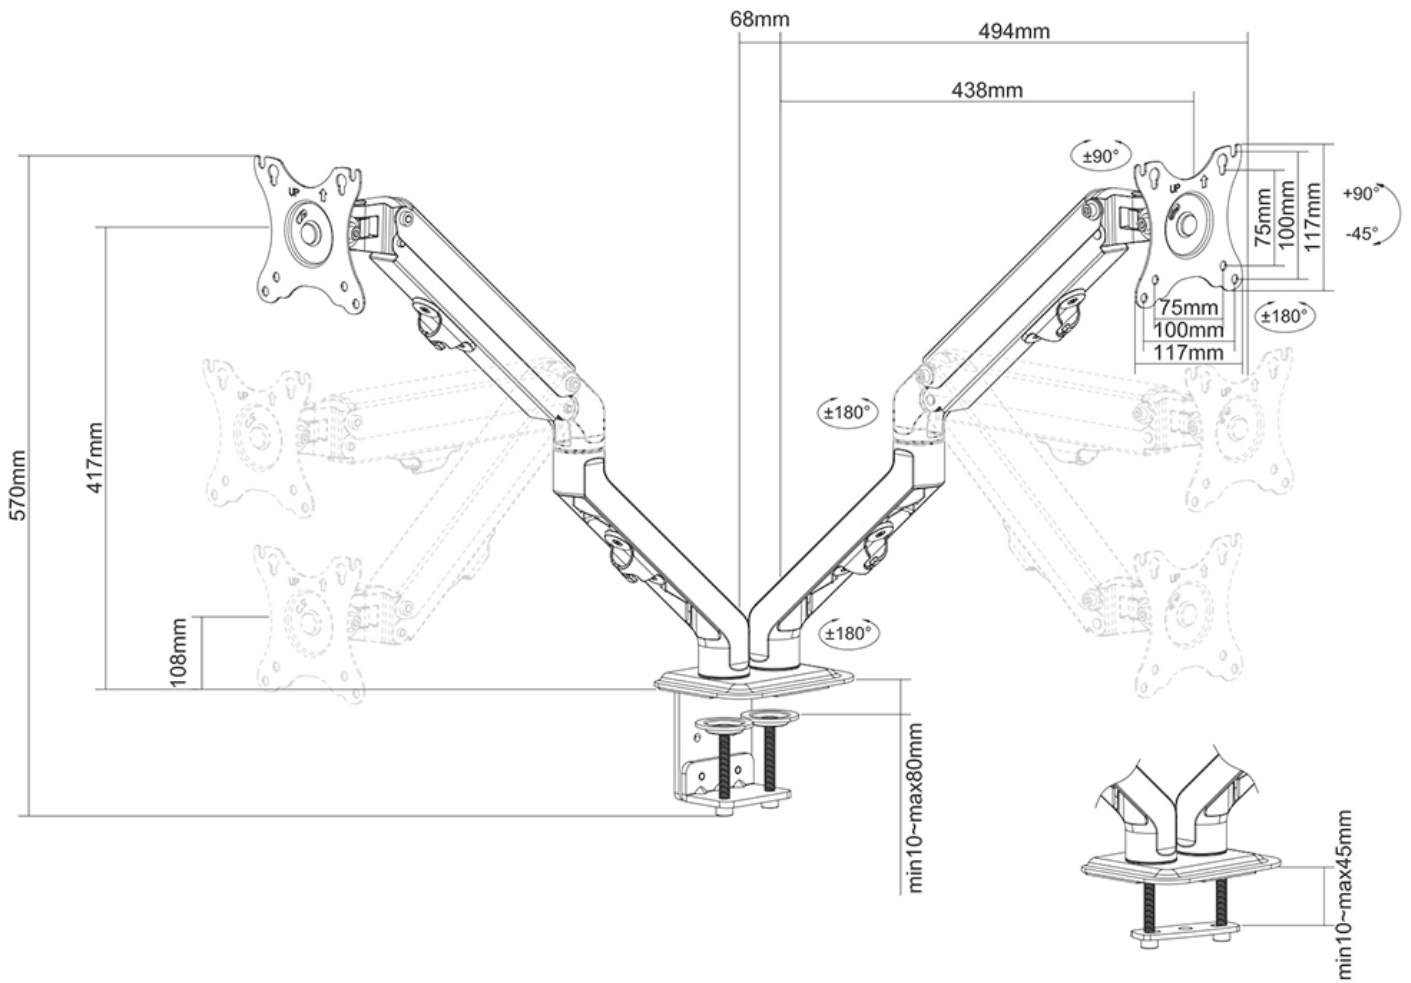

Type	Full motion
Hoogteverstelling	10,8-41,7 cm
Breedteverstelling	0-108,4 cm
Diepteinstelling	0-49,4 cm
Kantelen (graden)	+90° -45°
Zwenken (graden)	180°
Roteren (graden)	360°
Hoogte	57 cm
Breedte	11,7 cm
Diepte	56,2 cm
Verstellingstype	Mechanische veer

NEOMOUNTS FPMA-D650DBLACK MONITORARM 17-27" - MECHANISCHE VEER

Neomounts FPMA-D650DBLACK Monitorarm 2 schermen - 17-27" - 2-7 kg/scherm - mechanische veer - zwart

De Neomounts FPMA-D650DBLACK is een full motion bureausteun voor twee flat screen tot 27" met een maximaal draagvermogen van 7 kg. Dankzij de veelzijdige kantel- (130°), roteer- (360°) en zwenktechnologie (180°) kan de bureausteun aangepast worden naar iedere gewenste kijkhoek en optimaal worden geprofiteerd van de mogelijkheden van de flat screen. Bovendien beschikt de steun over veerondersteunde hoogteverstelling (11-42 cm) en diepteinstelling (0-49,4 cm) om de perfecte werksituatie te creëren. De slimme kabelmanagementclips zorgen voor een overzichtelijke geleiding van de kabels.

De FPMA-D650DBLACK heeft twee draaipunten en is geschikt voor schermen met een VESA gatenpatroon van 75x75 of 100x100 mm. Afwijkende gatenpatronen kunnen worden afgedekt met één van Neomounts VESA-adapterplaten. De Neomounts FPMA-D650DBLACK wordt geleverd met zowel bureaукlem en doorvoer.

Part of

[Click here](#)

FPMA-D650DBLACK

NEOMOUNTS FPMA-D650DBLACK MONITORARM
17-27" - MECHANISCHE VEER

Neomounts