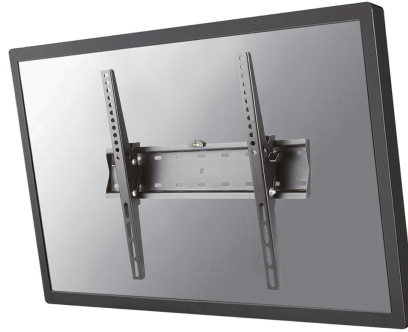

FPMA-W350BLACK

NEOMOUNTS TV WANDSTEUN

SPECIFICATIES

ALGEMEEN

Min. beeldformaat*	32 inch
Max. beeldformaat*	55 inch
Max. draagvermogen	40 kg (per scherm)
Schermen	1
VESA minimaal	200x200 mm
VESA maximaal	400x400 mm
Afstand tot wand	5,3 cm

FUNCTIONALITEIT

Type	Kantelen
Hoogteverstelling	42,5 cm
Breedteverstelling	43,3 cm
Diepteverstelling	5,3 cm
Kantelen (graden)	24°

INFORMATIE

Kleur	Zwart
Hoofdmateriaal	Staal
Garantie	5 jaar
EAN code	8717371448394

Neomounts

Neomounts

Neomounts kantelbare wandsteun - Zwart

De Neomounts FPMA-W350BLACK is een kantelbare wandsteun voor flat screens tot 55" met een maximaal draagvermogen van 40 kg. Door de veelzijdige kanteltechnologie (24°) kan eenvoudig de optimale kijkhoek worden gecreëerd.

De FPMA-W350BLACK heeft een diepte van 5,3 cm en is geschikt voor schermen met een VESA gatenpatroon van 200x200 t/m 400x400 mm. Afwijkende gatenpatronen kunnen worden afgedekt met een van Neomounts VESA-adapterplaten. De geïntegreerde waterpas garandeert eenvoudige installatie van de steun.