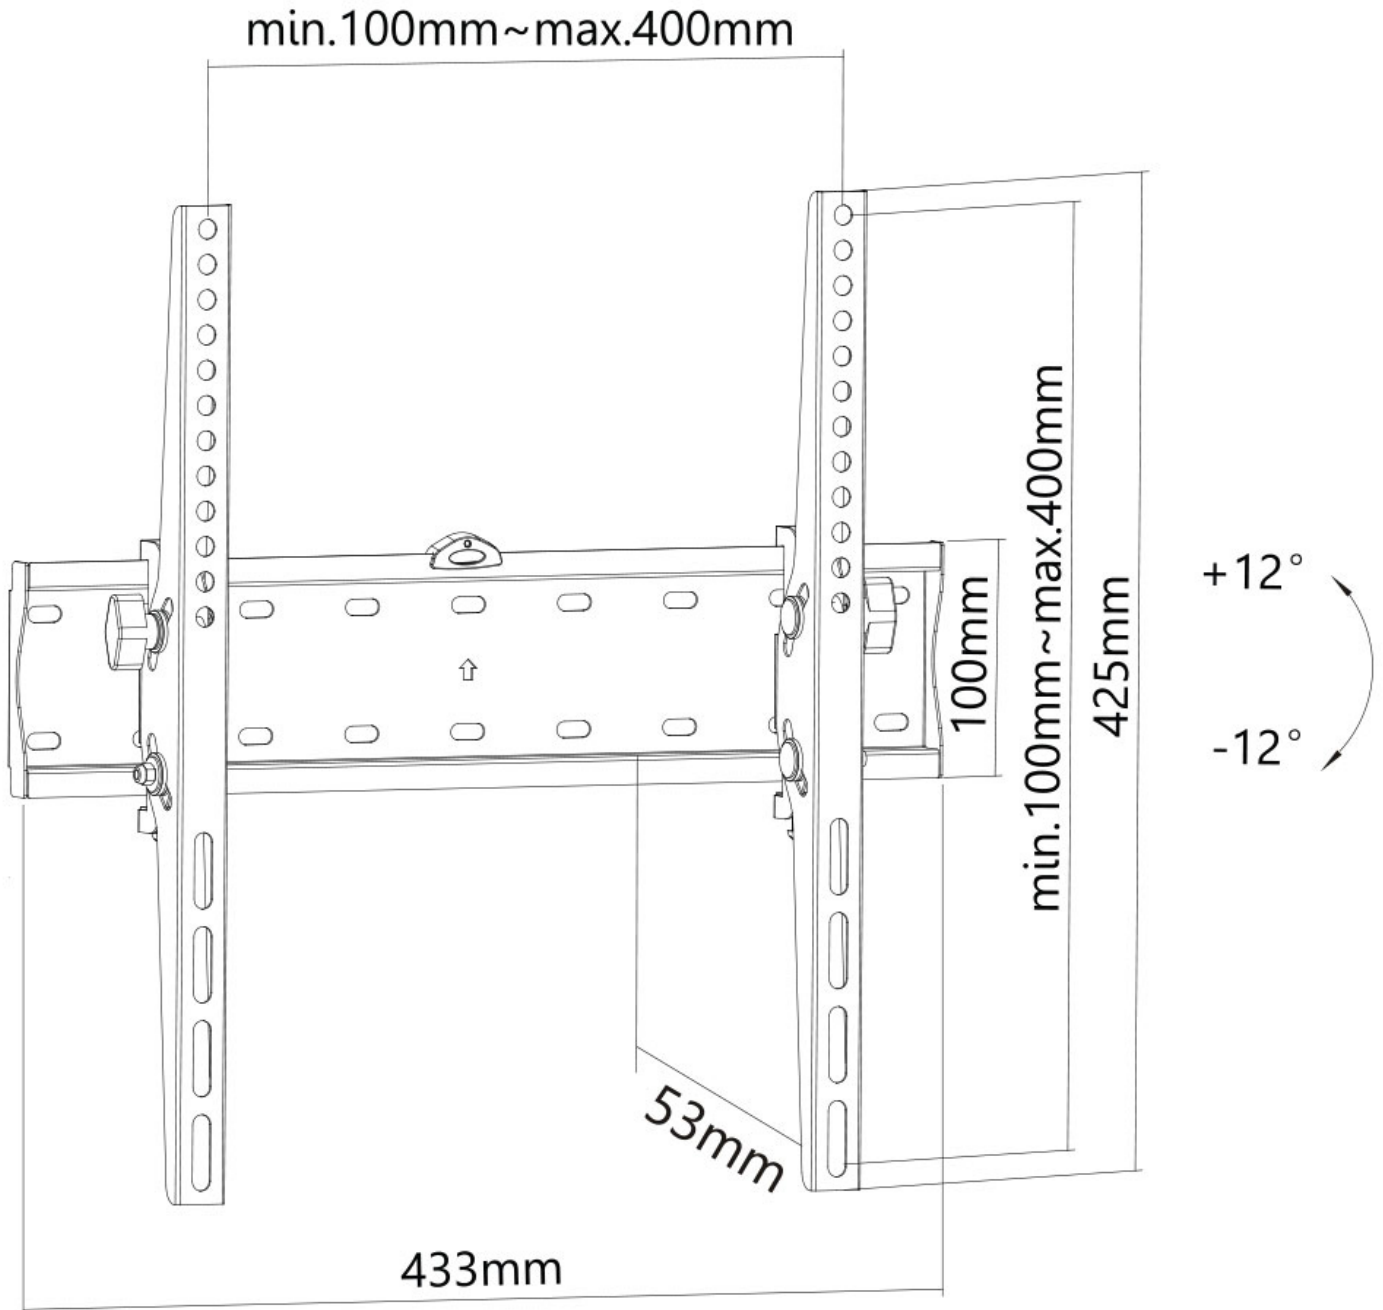

FPMA-W350BLACK

NEOMOUNTS TV WANDSTEUN

Neomounts