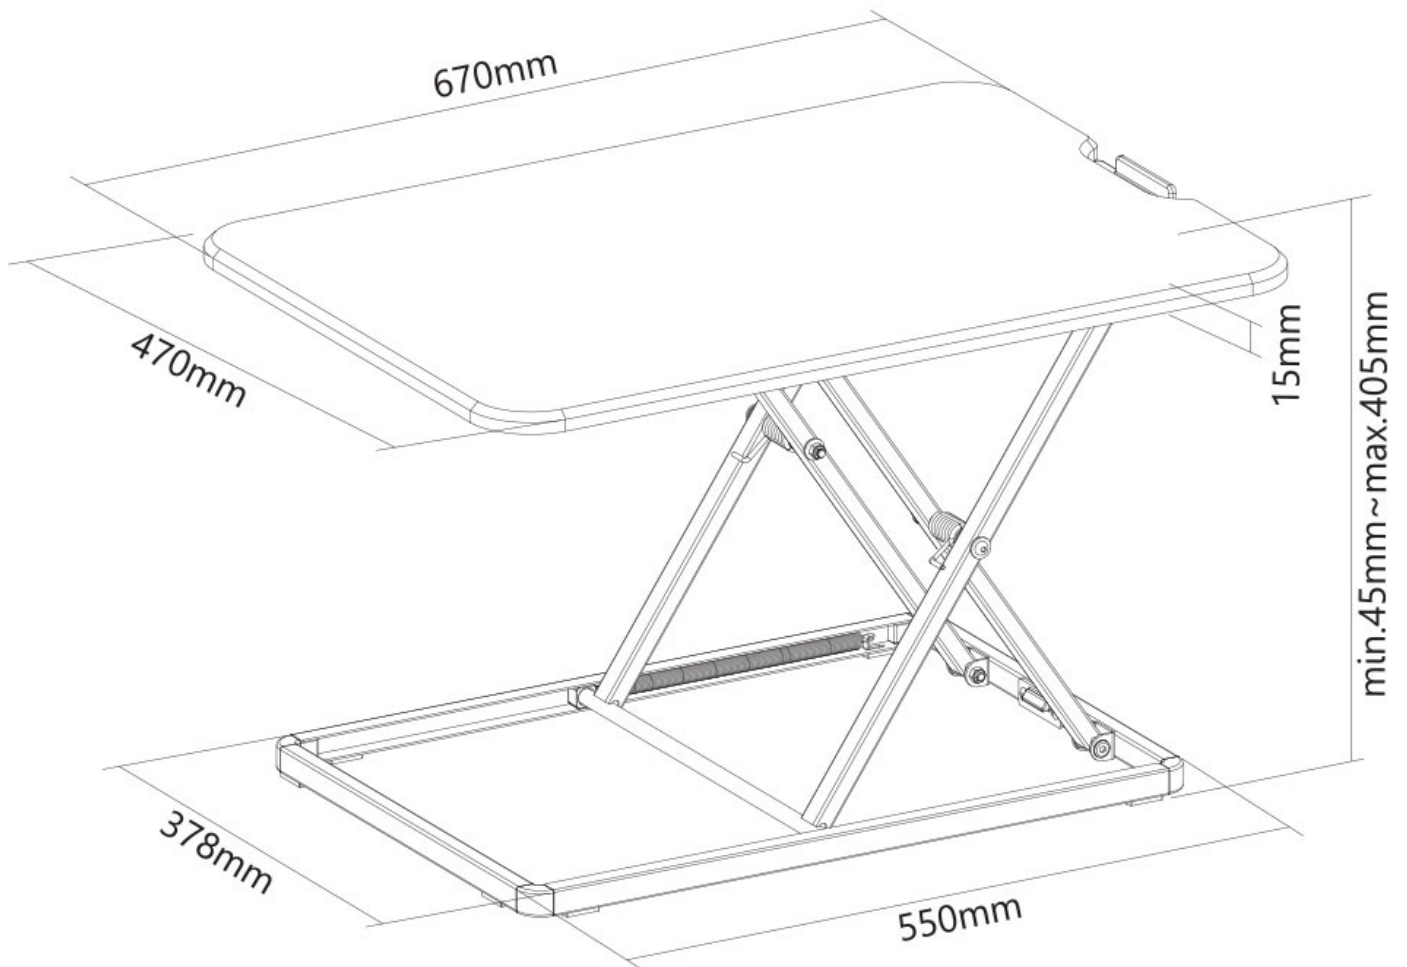

NS-WS050BLACK

NEOMOUNTS ZIT-STAWERKPLEK

Neomounts