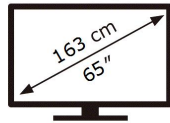

ENERGY

SAMSUNG

QE65Q700TAT

227 kWh/1000h

ABCDEF **G**

239 kWh/1000h

7680 px

4320 px