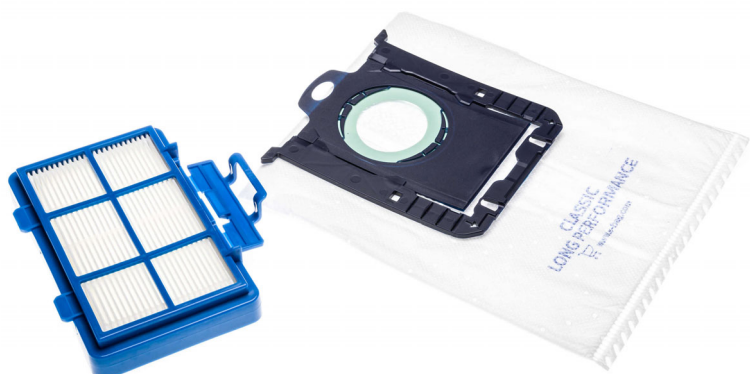

Philips
Kit de recharge pour sac
PowerGo - FC82x

CP1349

Un entretien facile grâce aux pièces Philips d'origine

Les produits correspondants sont dans l'onglet Caractéristiques

Remplacez votre filtre tous les ans pour que votre aspirateur fonctionne de manière optimale. Qualité Philips assurée grâce aux filtres et sacs S-bag d'origine.

PHILIPS

Caractéristiques

Convient pour

• Série 2000, PowerGo: FC8240..FC8249,

FC8293..FC8299

Date de publication
2023-04-05

Version: 7.7.1

© 2023 Koninklijke Philips N.V.
Tous droits réservés.