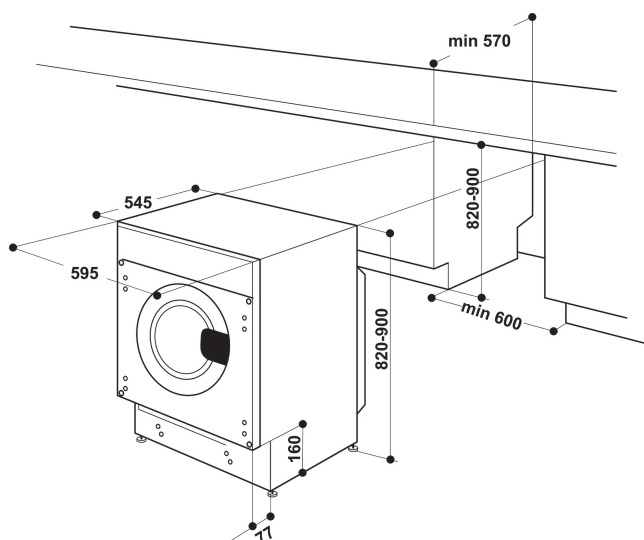

BI WMWG 71483E EU N

12NC: 859991620860

Codice EAN: 8003437616884

Whirlpool

SENSING THE DIFFERENCE

- Classe A+++
- Capacità di carico fino a 7 kg
- Centrifuga regolabile fino a 1400 giri/min
- Sistema di comando e controllo 6° SENSO
- Sicurezza antiavvolgimento
- SoftMove
- FreshCare+
- Programma Capi Misti 40°
- Programma Rapido 30° - 30 min
- Chrono 30°C
- Programma Cotone ECO
- Programma di lavaggio a mano e lana
- Programma Misti
- Programma speciale grande carico
- Programma Sport
- Colori 15°
- Opzione rapida

Lavatrice da incasso a carica frontale Whirlpool: Lavatrice da incasso Whirlpool, 7 kg - BI WMWG 71483E EU N

Caratteristiche di questa lavatrice da incasso Whirlpool: colore bianco. Cestello spazioso da 7 kg. Centrifuga a 1400 giri al minuto ad alta efficienza. Esclusiva tecnologia 6° SENSO che adatta dinamicamente le impostazioni in base alle caratteristiche di ciascun carico, garantendo una cura ideale per tutti i tessuti. Classe energetica A+++ , per una riduzione dei consumi di fino al 10%.

Tecnologia 6° SENSO

La tecnologia 6° SENSO tratta i tessuti con estrema delicatezza, senza compromettere le performance di pulizia, lasciando i capi come nuovi e i colori brillanti. I sensori intelligenti all'interno del cestello analizzano il carico e impostano il consumo di energia, permettendoti di risparmiare acqua, energia e tempo.

SoftMove

La tecnologia SoftMove consente al cestello di compiere movimenti specifici, assicurando una cura speciale per tutti i tuoi capi, anche quelli più delicati.

Fresh Care

Capi Freschi fino a 6 ore dopo la fine del ciclo di lavaggio. Fresh Care permette di tenere fresca la biancheria anche se non è possibile scaricarla alla fine del ciclo grazie a movimenti periodici del cestello.

Motore SenseInverter

Il motore estremamente silenzioso ed evoluto garantisce alla lavasciuga risparmio energetico e performance di lunga durata. Garantito 10 anni

1400 giri al minuto

Straordinaria velocità di centrifuga. Lavatrice Whirlpool con velocità di centrifuga di 1400 giri al minuto.

Straordinaria efficienza energetica: A+++ -10%

Efficienza energetica senza paragoni. Questa lavatrice Whirlpool di classe A+++ consente una riduzione dei consumi energetici fino al 10% rispetto alla classe A+++.

Capacità 7 Kg

Questa lavatrice Whirlpool offre una capacità di carico di 7 Kg.

Sistema Acquastop

*Condizioni del test: temperatura 20 C, umidità rilevata 48%, confrontando il tempo di asciugatura di 1,5 kg di vestiti con e senza deumidificatore con il programma di lavaggio.