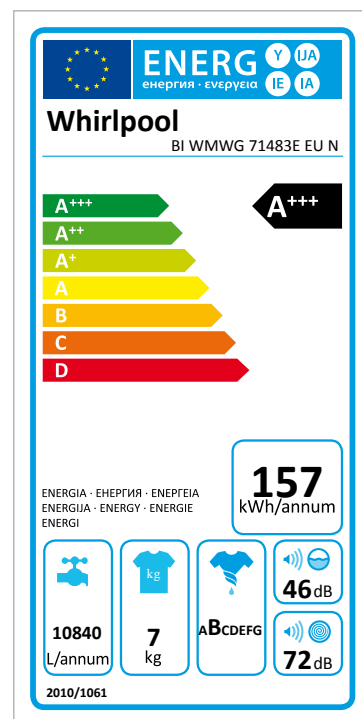

BI WMWG 71483E EU N

12NC: 859991620860

Codice EAN: 8003437616884

Whirlpool

SENSING THE DIFFERENCE

CARATTERISTICHE PRINCIPALI

Linea prodotto	Lavabiancheria
Tipologia costruttiva del prodotto	Da incasso
Tipo di installazione	Da incasso
Piano removibile	No
Tipo di caricamento	Carico frontale
Colore principale	Bianco
Dati nominali collegamento elettrico	1850
Corrente	10
Tensione	220-240
Frequenza	50
Lunghezza del cavo di alimentazione elettrica	120
Tipo di spina	Schuko
Altezza del prodotto	82
Larghezza del prodotto	60
Profondità del prodotto	55
Peso netto	64.4

SPECIFICHE TECNICHE

Programmi automatici	Sì
Opzioni velocità centrifuga	Variabile
Esclusione centrifuga	Sì
Misurazione del peso del carico	-
Riconoscimento del tipo di tessuto	No
Riconoscimento livello sporcizia	No
Controllo della schiuma	Sì
Controllo dell'equilibrio	Sì
Tipo di sistema protezione antiaggancio	1 Eltek
Funzione lavaggio a freddo	No
Indicatore avanzamento programma	Display
Indicatore digitale conto alla rovescia	No
Opzioni partenza ritardata	Regolazione continua
Tempo massimo di partenza ritardata	0
Materiale vasca	Plastica
Volume cestello	52
Entrata acqua calda e fredda ?	No
Peso lordo	66.5
Altezza del prodotto imballato	890
Larghezza del prodotto imballato	645
Profondità prodotto imballato	595

PRESTAZIONI

Classe di efficienza energetica - nuova (2010/30/EU)	A+++
Consumo di energia annuale - nuova (2010/30/EC)	157
Classe efficienza lavaggio	A
Massima velocità rotazione - nuovo (2010/30/EC)	1400
Capacità cotone - nuova (2010/30/EC)	7
Consumo d'acqua annuo - nuovo (2010/30/EC)	10840
Consumo energia a 60° pieno carico	0.822
Consumo in modalità stand-by - Nuova (2010/30/EU)	8
Consumo in modalità spento - Nuova (2010/30/EU)	0.5
Umidità % del carico asciutto dopo centrifuga massima - nuova (2010/30/EC)	53
Tempo medio lavaggio cotone 60°C (pieno carico) - nuovo (2010/30/EC)	270
Rumorosità lavaggio	46
Rumorosità centrifuga	72