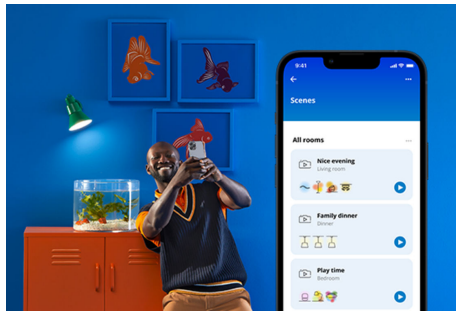

Candela 40 W C37 E14

Le candele sono deliziose, ma possono solo produrre luce a lume di candela. Queste lampadine LED colorate a forma di candela, invece, possono fare 16,7 milioni di cose. Scegli la tonalità perfetta per qualsiasi cosa tu stia facendo, che si tratti di una festa allegra, una cena elegante o rilassarti sul divano con un buon film, oppure crea programmi per creare l'atmosfera perfetta perfetto man mano che le tue esigenze e i tuoi stati d'animo cambiano. Tutto controllabile tramite Wi-Fi con l'app WiZ, il telecomando WiZ o persino la tua voce.

PRODOTTI IN PRIMO PIANO

- Lampadina a colori intelligente
- Fino a 470 lumen
- Semplice plug and play
- Controllo vocale o mediante app

Funzionalità di illuminazione intelligenti facili da configurare

Goditi all'istante i vantaggi delle funzionalità intelligenti collegando semplicemente la tua luce WiZ alla rete Wi-Fi. Controlla facilmente le luci quando sei fuori casa e programmale per accendersi e spegnersi automaticamente. Non è necessario installare alcun hardware aggiuntivo come hub o gateway.

Esclusiva luce SpaceSense™ che si accende con il movimento

La tecnologia SpaceSense di WiZ trasforma le tue luci in sensori di movimento. Sono sufficienti due luci WiZ in una stanza per attivare la funzione SpaceSense nell'app WiZ e fare in modo che le luci si accendano e si spengano automaticamente al rilevamento di un movimento. È semplice. È SpaceSense. È WiZ.

Crea la tua scena luminosa perfetta

Crea la tua combinazione di diverse modalità di luce bianca e colorata per creare l'ambiente di luce perfetto per il tuo momento quotidiano. Salva la tua nuova scena e selezionala in qualsiasi momento con l'app WiZ o con la tua voce.