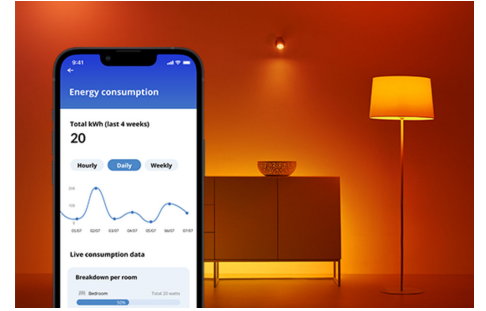

Candela 40 W C37 E14

Le candele sono deliziose, ma possono solo produrre luce a lume di candela. Queste lampadine LED colorate a forma di candela, invece, possono fare 16,7 milioni di cose. Scegli la tonalità perfetta per qualsiasi cosa tu stia facendo, che si tratti di una festa allegra, una cena elegante o rilassarti sul divano con un buon film, oppure crea programmi per creare l'atmosfera perfetta perfetto man mano che le tue esigenze e i tuoi stati d'animo cambiano. Tutto controllabile tramite Wi-Fi con l'app WiZ, il telecomando WiZ o persino la tua voce.

PRODOTTI IN PRIMO PIANO

- Lampadina a colori intelligente
- Fino a 470 lumen
- Semplice plug and play
- Controllo vocale o mediante app

Funzionalità di illuminazione intelligenti facili da configurare

Goditi all'istante i vantaggi delle funzionalità intelligenti collegando semplicemente la tua luce WiZ alla rete Wi-Fi. Controlla facilmente le luci quando sei fuori casa e programmale per accendersi e spegnersi automaticamente. Non è necessario installare alcun hardware aggiuntivo come hub o gateway.

Esclusiva luce SpaceSense™ che si accende con il movimento

La tecnologia SpaceSense di WiZ trasforma le tue luci in sensori di movimento. Sono sufficienti due luci WiZ in una stanza per attivare la funzione SpaceSense nell'app WiZ e fare in modo che le luci si accendano e si spengano automaticamente al rilevamento di un movimento. È semplice. È SpaceSense. È WiZ.

Crea la tua scena luminosa perfetta

Crea la tua combinazione di diverse modalità di luce bianca e colorata per creare l'ambiente di luce perfetto per il tuo momento quotidiano. Salva la tua nuova scena e selezionala in qualsiasi momento con l'app WiZ o con la tua voce.