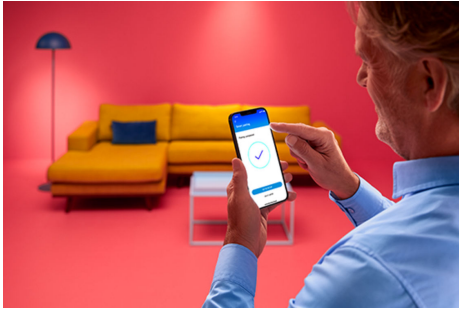

Candela 40 W C37 E14

Le candele sono deliziose, ma possono solo produrre luce a lume di candela. Queste lampadine LED colorate a forma di candela, invece, possono fare 16,7 milioni di cose. Scegli la tonalità perfetta per qualsiasi cosa tu stia facendo, che si tratti di una festa allegra, una cena elegante o rilassarti sul divano con un buon film, oppure crea programmi per creare l'atmosfera perfetta perfetto man mano che le tue esigenze e i tuoi stati d'animo cambiano. Tutto controllabile tramite Wi-Fi con l'app WiZ, il telecomando WiZ o persino la tua voce.

PRODOTTI IN PRIMO PIANO

- Lampadina a colori intelligente
- Fino a 470 lumen
- Semplice plug and play
- Controllo vocale o mediante app

Funzionalità di illuminazione intelligenti facili da configurare

Goditi all'istante i vantaggi delle funzionalità intelligenti collegando semplicemente la tua luce WiZ alla rete Wi-Fi. Controlla facilmente le luci quando sei fuori casa e programmale per accendersi e spegnersi automaticamente. Non è necessario installare alcun hardware aggiuntivo come hub o gateway.

Esclusiva luce SpaceSense™ che si accende con il movimento

La tecnologia SpaceSense di WiZ trasforma le tue luci in sensori di movimento. Sono sufficienti due luci WiZ in una stanza per attivare la funzione SpaceSense nell'app WiZ e fare in modo che le luci si accendano e si spengano automaticamente al rilevamento di un movimento. È semplice. È SpaceSense. È WiZ.

Crea la tua scena luminosa perfetta

Crea la tua combinazione di diverse modalità di luce bianca e colorata per creare l'ambiente di luce perfetto per il tuo momento quotidiano. Salva la tua nuova scena e selezionala in qualsiasi momento con l'app WiZ o con la tua voce.