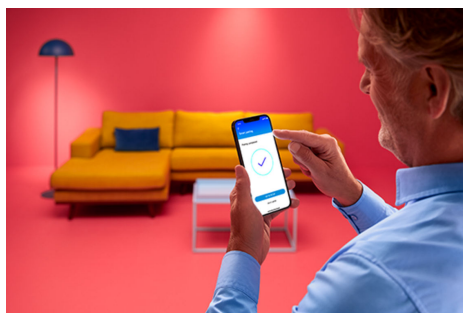

Smart Plug

La presa intelligente WiZ può rendere intelligente qualsiasi presa. Inserisci semplicemente la presa nella tua lampada o elettrodomestico tradizionale e sarai in grado di controllarli con lo smartphone o la voce. Con le programmazioni, puoi accendere o spegnere i tuoi dispositivi, in base alle tue abitudini quotidiane e risparmiare energia. Non dovrai più preoccuparti di aver lasciato le luci o gli elettrodomestici accesi a casa, perché potrai controllarli con il tuo smartphone.

PRODOTTI IN PRIMO PIANO

- Plug and Play
- Compatibile con Alexa e Google Home
- Controllo vocale o mediante app

Configurazione immediata per tutte le funzionalità della tua casa intelligente

Inizia a utilizzare facilmente tutte le funzionalità della tua casa connessa, connettendo il tuo nuovo dispositivo WiZ alla rete Wi-Fi. Controlla le luci e i dispositivi anche quando sei fuori casa e programmali per accendersi e spegnersi automaticamente. Non è necessario installare alcun hardware aggiuntivo come hub o gateway.

Trasforma i tuoi dispositivi di tutti i giorni in dispositivi smart: lampade, ventilatori e altri

Controlla le normali lampade, le luci decorative, i ventilatori, la tua macchina da caffè e altro ancora. Usa WiZ per controllare i dispositivi che devono solo essere accesi per connettersi e rispondere all'app.