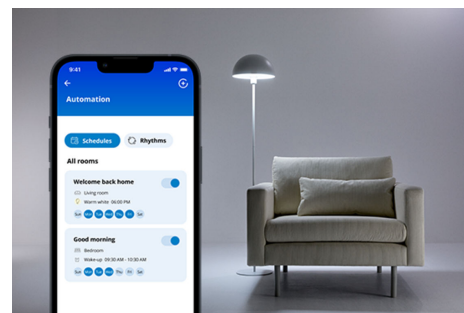

Smart Plug

La presa intelligente WiZ può rendere intelligente qualsiasi presa. Inserisci semplicemente la presa nella tua lampada o elettrodomestico tradizionale e sarai in grado di controllarli con lo smartphone o la voce. Con le programmazioni, puoi accendere o spegnere i tuoi dispositivi, in base alle tue abitudini quotidiane e risparmiare energia. Non dovrai più preoccuparti di aver lasciato le luci o gli elettrodomestici accesi a casa, perché potrai controllarli con il tuo smartphone.

PRODOTTI IN PRIMO PIANO

- Plug and Play
- Compatibile con Alexa e Google Home
- Controllo vocale o mediante app

Configurazione immediata per tutte le funzionalità della tua casa intelligente

Inizia a utilizzare facilmente tutte le funzionalità della tua casa connessa, connettendo il tuo nuovo dispositivo WiZ alla rete Wi-Fi. Controlla le luci e i dispositivi anche quando sei fuori casa e programmali per accendersi e spegnersi automaticamente. Non è necessario installare alcun hardware aggiuntivo come hub o gateway.

Trasforma i tuoi dispositivi di tutti i giorni in dispositivi smart: lampade, ventilatori e altri

Controlla le normali lampade, le luci decorative, i ventilatori, la tua macchina da caffè e altro ancora. Usa WiZ per controllare i dispositivi che devono solo essere accesi per connettersi e rispondere all'app.

Controlla i dispositivi ovunque ti trovi utilizzando il tuo smartphone

Non preoccuparti se un dispositivo elettrico è rimasto acceso mentre nessuno è in casa. Puoi semplicemente spegnerlo o puoi controllare altri dispositivi ovunque ti trovi utilizzando il tuo smartphone.