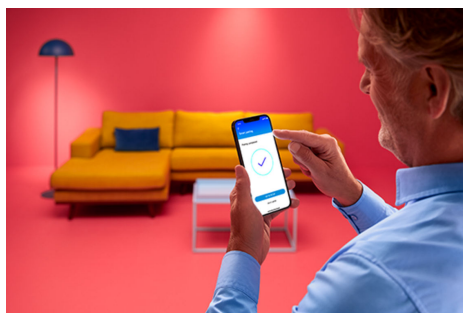

Smart Plug

La presa intelligente WiZ può rendere intelligente qualsiasi presa. Inserisci semplicemente la presa nella tua lampada o elettrodomestico tradizionale e sarai in grado di controllarli con lo smartphone o la voce. Con le programmazioni, puoi accendere o spegnere i tuoi dispositivi, in base alle tue abitudini quotidiane e risparmiare energia. Non dovrai più preoccuparti di aver lasciato le luci o gli elettrodomestici accesi a casa, perché potrai controllarli con il tuo smartphone.

PRODOTTI IN PRIMO PIANO

- Plug and Play
- Compatibile con Alexa e Google Home
- Controllo vocale o mediante app

Configurazione immediata per tutte le funzionalità della tua casa intelligente

Inizia a utilizzare facilmente tutte le funzionalità della tua casa connessa, connettendo il tuo nuovo dispositivo WIZ alla rete Wi-Fi. Controlla le luci e i dispositivi anche quando sei fuori casa e programmali per accendersi e spegnersi automaticamente. Non è necessario installare alcun hardware aggiuntivo come hub o gateway.

Trasforma i tuoi dispositivi di tutti i giorni in dispositivi smart: lampade, ventilatori e altri

Controlla le normali lampade, le luci decorative, i ventilatori, la tua macchina da caffè e altro ancora. Usa WIZ per controllare i dispositivi che devono solo essere accesi per connettersi e rispondere all'app.