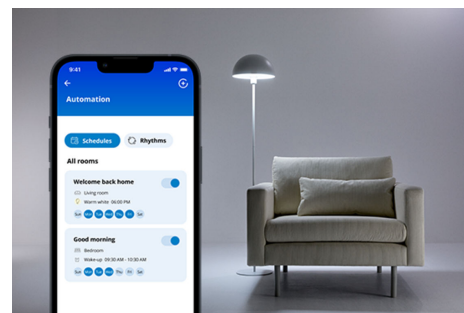

Smart Plug

La presa intelligente WiZ può rendere intelligente qualsiasi presa. Inserisci semplicemente la presa nella tua lampada o elettrodomestico tradizionale e sarai in grado di controllarli con lo smartphone o la voce. Con le programmazioni, puoi accendere o spegnere i tuoi dispositivi, in base alle tue abitudini quotidiane e risparmiare energia. Non dovrai più preoccuparti di aver lasciato le luci o gli elettrodomestici accesi a casa, perché potrai controllarli con il tuo smartphone.

PRODOTTI IN PRIMO PIANO

- Plug and Play
- Compatibile con Alexa e Google Home
- Controllo vocale o mediante app

Configurazione immediata per tutte le funzionalità della tua casa intelligente

Inizia a utilizzare facilmente tutte le funzionalità della tua casa connessa, connettendo il tuo nuovo dispositivo WIZ alla rete Wi-Fi. Controlla le luci e i dispositivi anche quando sei fuori casa e programmali per accendersi e spegnersi automaticamente. Non è necessario installare alcun hardware aggiuntivo come hub o gateway.

Trasforma i tuoi dispositivi di tutti i giorni in dispositivi smart: lampade, ventilatori e altri

Controlla le normali lampade, le luci decorative, i ventilatori, la tua macchina da caffè e altro ancora. Usa WIZ per controllare i dispositivi che devono solo essere accesi per connettersi e rispondere all'app.

Controlla i dispositivi ovunque ti trovi utilizzando il tuo smartphone

Non preoccuparti se un dispositivo elettrico è rimasto acceso mentre nessuno è in casa. Puoi semplicemente spegnerlo o puoi controllare altri dispositivi ovunque ti trovi utilizzando il tuo smartphone.