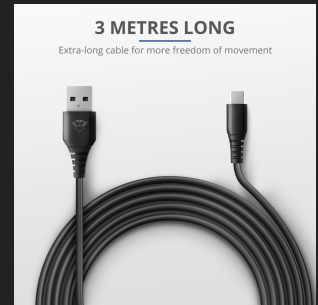

**#24168**

Câble de 3 m pour recharger rapidement votre manette

Principales caractéristiques

- Rechargez rapidement votre manette
- Fonctionne également si votre console est en veille
- Câble de 3 mètres pour une grande liberté de mouvement
- Prise en charge de la charge rapide avec une alimentation jusqu'à 3 A

Qu'y a-t-il dans la boîte

- Câble USB-C vers USB-A de 3 m

Jouer sans interruption

Ne craignez plus que votre manette se retrouve à court d'énergie ! Le Trust GXT 226 Play&Charge est un câble de 3 mètres de long qui vous permet de continuer à jouer lorsque votre manette est à court de jus. Une telle longueur vous donne suffisamment de liberté de mouvement, même si vous êtes assis sur le canapé ou votre chaise de gaming préférée.

Connector type USB-A, USB-C **Cable style** Normal

Cable length main cable 300 cm

PRODUCT VISUAL 1

PRODUCT PICTORIAL 1

PRODUCT PICTORIAL 2

PRODUCT ESHOT 1

PRODUCT TOP 1

PRODUCT TOP 2