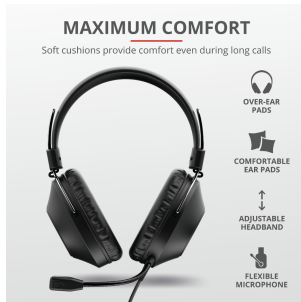

PRODUCT PICTORIAL 3