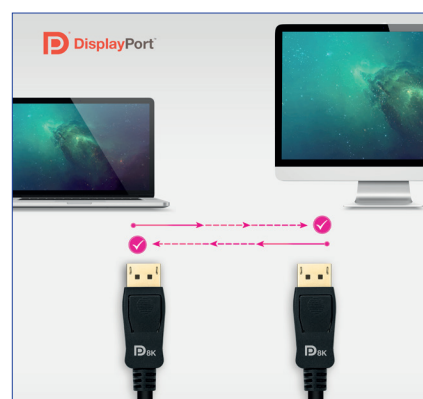

## CABLE DISPLAYPORT 1.4 CON CERTIFICADO VESA

Conecta tu dispositivo a tu monitor o televisión y disfruta de todo el contenido en alta calidad.

\*Modelos 10.15.2501 y 10.15.2502.

\*Modelo 10.15.2503.

Totalmente **Plug & Play**, únicamente tendrás que conectar el cable al dispositivo y a la pantalla.

Nuestros cables cuentan con la **certificación oficial** DisplayPort de VESA.

**Es bidireccional.** Nuestra tecnología permite que la señal de audio y video fluya en ambos sentidos.

### Especificaciones:

- Cable displayport con DP macho en ambos extremos.
- Compatible con DisplayPort versión 1.4 y retrocompatible.
- Resolución de hasta 8Kx4K a 60Hz.
- Compatibilidad con anchos de banda HBR3 (High Bit Rate 3) hasta 32,4Gbps.
- Compatible con HDR (High Dynamic Range).
- MST (Multi-Stream Transport, transmisión multipantalla) para la conexión en serie de varios monitores.
- DSC 1.2 (Display Stream Compression", compresión de transmisión de pantalla).
- Compatible con HDCP 2.2.