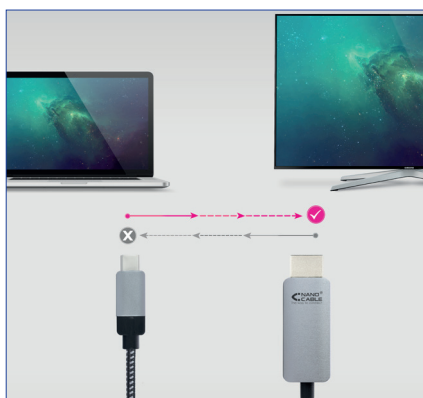

CABLE CONVERSOR USB-C A HDMI

Conecta tu dispositivo a tu monitor o televisión y disfruta de todo el contenido que quieras.

Es totalmente **Plug & Play**, únicamente tendrás que conectar el **conector USB-C** a tu dispositivo y el **conector HDMI** a la pantalla.

La conversión **es unidireccional**, por lo que el conector USB-C siempre irá conectado al puerto de salida de la señal de vídeo y el conector HDMI al de entrada.

Nuestros cables están diseñados y fabricados con **materiales de alta calidad**. Es 100% cobre, con recubrimiento de nylon y conectores de aluminio.

Especificaciones:

- Cable conversor unidireccional USB-C macho en un extremo y HDMI macho en el otro.
- Soporta Displayport 1.2 Alt mode.
- Resolución de vídeo hasta 4K a 60Hz.
- Soporta HDCP 2.2 y HDCP 1.4.
- Soporta HDR (High Dynamic Range).
- Conectores de aluminio y cable fabricado con cobre 100% con recubrimiento de nylon.