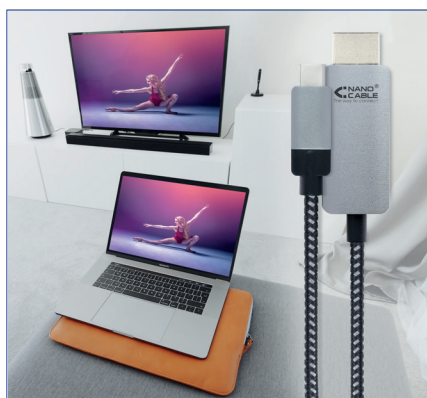

CABLE CONVERSOR USB-C A HDMI

Conecta tu dispositivo a tu monitor o televisión y disfruta de todo el contenido que quieras.

Es totalmente **Plug & Play**, únicamente tendrás que conectar el **conector USB-C** a tu dispositivo y el **conector HDMI** a la pantalla.

La conversión **es unidireccional**, por lo que el conector USB-C siempre irá conectado al puerto de salida de la señal de vídeo y el conector HDMI al de entrada.

Nuestros cables están diseñados y fabricados con **materiales de alta calidad**. Es 100% cobre, con recubrimiento de nylon y conectores de aluminio.

Especificaciones:

- Cable conversor unidireccional USB-C macho en un extremo y HDMI macho en el otro.
- Soporta Displayport 1.2 Alt mode.
- Resolución de vídeo hasta 4K a 60Hz.
- Soporta HDCP 2.2 y HDCP 1.4.
- Soporta HDR (High Dynamic Range).
- Conectores de aluminio y cable fabricado con cobre 100% con recubrimiento de nylon.