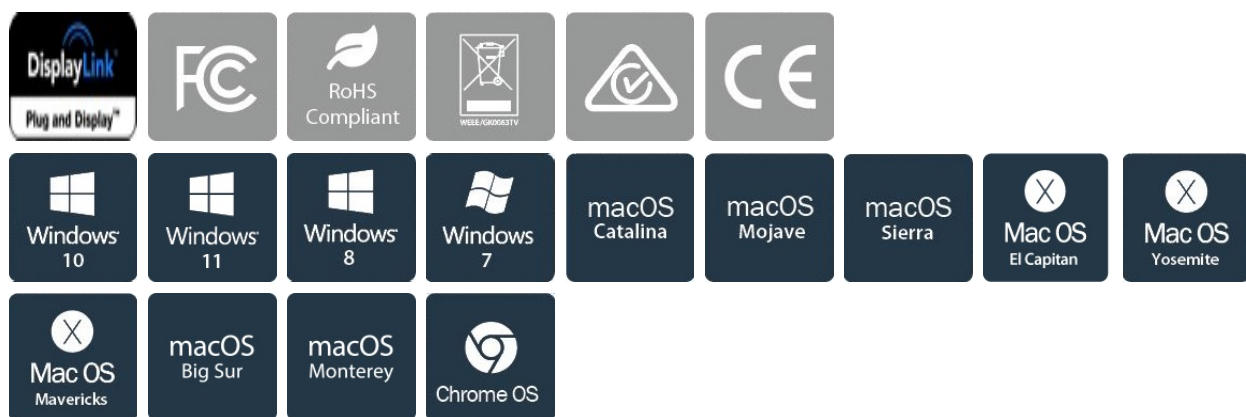

Desarrollada para mejorar el rendimiento y la seguridad, la aplicación Connectivity Tools es el único paquete de software del mercado que funciona con una amplia gama de accesorios de conectividad informática. El conjunto de software incluye:

Utilidad Avanzada de Configuración de Windows: Para configurar y guardar distribuciones de ventanas personalizadas.

Utilidad de Paso de Direcciones MAC: Para mejorar la seguridad de la red.

Utilidad de monitorización de eventos USB: Para rastrear y registrar los dispositivos USB conectados

Utilidad de Conmutación Automática de Wi-Fi: Permite a los usuarios acceder rápidamente a velocidades de red más rápidas a través de la LAN por cable.

Para más información y para descargar la aplicación de Herramientas de Conectividad, visite: www.StarTech.com/Connectivity-Tools

Realizamos pruebas exhaustivas de compatibilidad y rendimiento en todos nuestros productos para garantizar que cumplen o superan los estándares del sector, proporcionando productos de alta calidad a los profesionales de la informática. Nuestros asesores técnicos locales tienen una amplia experiencia en productos y trabajan directamente con nuestros ingenieros para proporcionar soporte a los clientes tanto en la fase de preventa como en la de posventa.

DK30A2DHUUE está respaldado por 3 años, con soporte técnico gratuito de por vida.

Certificaciones, Reportes y Compatibilidad

Aplicaciones

Características