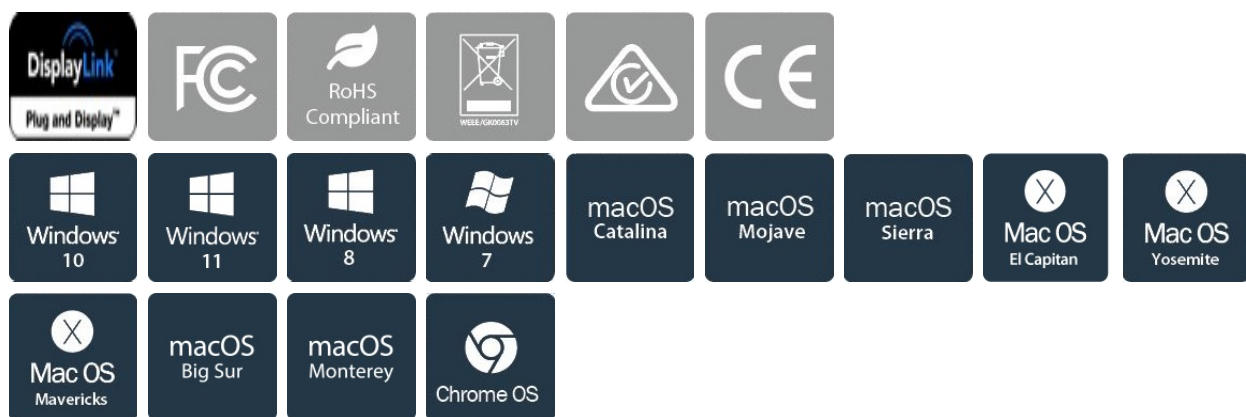

Desarrollado para mejorar el rendimiento y la seguridad, Connectivity Tools es el único paquete de software del mercado que funciona con una amplia gama de accesorios de conectividad informática. El paquete de software incluye:

Utilidad Avanzada de Configuración de Windows: Para configurar y guardar distribuciones de Windows personalizadas.

Utilidad de Paso de Direcciones Mac: Para mejorar la seguridad de la red.

Utilidad de Supervisión de Eventos USB: Para rastrear y registrar los dispositivos USB conectados

Utilidad de Conmutación Automática Wi-Fi: Permite a los usuarios acceder rápidamente a velocidades de red más rápidas a través de una LAN por cable.

Para obtener más información y descargar la aplicación Herramientas de conectividad visite: www.StarTech.com/Connectivity-Tools

Realiza pruebas exhaustivas de compatibilidad y rendimiento en todos nuestros productos para garantizar que cumplen o superan las normas del sector, ofreciendo productos de alta calidad a los profesionales de informática. Nuestros asesores técnicos locales cuentan con una amplia experiencia en productos y trabajan directamente con nuestros ingenieros para ofrecer asistencia a nuestros clientes tanto en la preventa como en la postventa.

DK30A2DHUUE está respaldado por 3 años y asistencia técnica gratuita de por vida.

Certificaciones, Reportes y Compatibilidad

Aplicaciones

Características