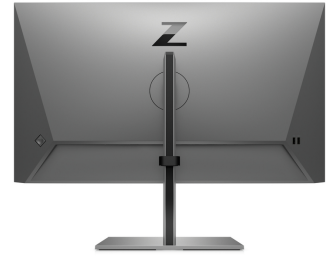

HP Z27q G3 QHD-scherm Specificatietabel

Type scherm	IPS¹
Actief schermoppervlak	23,49 x 13,22 in 59,67 x 33,57 cm
Helderheid	350 nits¹
Contrastverhouding	1000:1¹
Responspercentage	5 ms GtG (met overdrive)¹
Productkleur	Turbozilver
Aspectratio	16:9¹
Standaardresolutie	QHD (2560 x 1440)¹
Ondersteunde resoluties	1024 x 768; 1280 x 1024; 1280 x 720; 1440 x 900; 1600 x 1200; 1600 x 900; 1680 x 1050; 1920 x 1080; 1920 x 1200; 2560 x 1440; 640 x 480; 800 x 600
Schermerkenmerken	Taalkeuze; Instelmogelijkheden op scherm; Roteren; Ontspiegeld; In hoogte verstelbaar
Gebruikersinstellingen	Afsluiten; Informatie; Beheer; Voedingsinstelling; Ingangssignaal; Menuregeling; Helderheid+; Afbeelding; Kleur
Invoersignaal	1 HDMI 2.0; 4 USB-A 3.2 gen 1; 1 DisplayPort™ 1.4 ingang; 1 DisplayPort™ 1.4 uitgang
Displayformaat (diagonaal, metrisch)	68,6 cm (27 inch)
Camera	Geen geïntegreerde camera
Milieu	Omgevingstemperatuur: 5 tot 35 °C; Vochtigheidsgraad bij gebruik: 20 tot 80% niet-condenserend;
Voeding	100 tot 240 V, 50/60 Hz
Stroomverbruik	69 W (maximum), 35 W (gemiddeld), 0,5 W (stand-by)
Afmetingen	24,11 x 1,53 x 14,02 in 61,23 x 3,89 x 35,61 cm (Zonder voet.)
Gewicht	12,8 lb 5,8 kg (Met voet.)
Fysieke beveiligingskenmerken	Klaar voor veiligheidsslot²
Zuinig energieverbruik	ENERGY STAR®-gecertificeerd; EPEAT®-geregistreerd
Certificering en compatibiliteit	BIS; BSMI; CB; CCC; CE; CECP; CEL; cTUVus; EAC; ENERGY STAR®; ErP; FCC; GS-markering; ISO 9241-307; KC/KCC; NOM; PSB; SEPA; TCO-gecertificeerd; TCO-gecertificeerde edge; TÜV-S; VCCI; WEEE; ISC; Blauwlichtfilter; Oekraïne energielabel; WW-applicatie; VAE
Specificaties van het duurzaamheidseffect	Arseenvrij displayglas; Halogeenarm; Kwikvrij backlit-display; TCO-gecertificeerd; TCO-gecertificeerde Edge
Inhoud van de doos	Monitor; Documentatie; Adapter voor VESA-montage; USB Type-A-naar-B-kabel; Kabelbeheer; Netsnoer; DisplayPort™ 1.4-kabel
Garantie	3 jaar garantie, inclusief 3 jaar garantie op onderdelen en arbeid. Bepaalde beperkingen en uitsluitingen zijn van toepassing.
Pixels per inch (ppi)	109 ppi
Bitdiepte van het paneel	8 bits (6 bits + FRC)
Verticale kijkhoek	178°
Horizontale kijkhoek	178°
Rand	Flinterdunne rand aan 4 zijden
Draaien	±45°
Kantelen	-5 tot +20°
Roteren	±90
In hoogte verstelbaar tot	150 mm
VESA-montage	100 mm x 100 mm (beugel inbegrepen)
Hardheid	3H
Schermbehandeling	Ontspiegeld
Touchfunctionaliteit	Touchfunctionaliteit wordt niet ondersteund
Geïntegreerd privacyfilter	Nee
Knippervrij	Ja
Low-Blue-Light-modi	Ja, HP Eye Ease (hardware met TÜV-certificering voor blauwlichtfilter)
Energiezuinigheidsklasse	F
Scanfrequentie scherm (horizontaal)	30-90 kHz
Scanfrequentie scherm (verticaal)	50-60 Hz
Pixelgrootte	0,233 mm