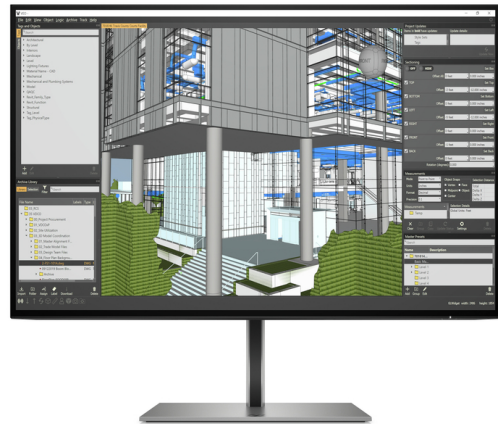

# HP Z24n G3 WUXGA-scherm

Prachtig ontworpen voor elk detail

Het HP Z24n G3 WUXGA-display werd zorgvuldig vervaardigd om elke ontwerpstandaard te overtreffen. Het is de dunste 24 inch prestatie-monitor van HP. Hij bestaat uit authentiek aluminium en biedt een indrukwekkende randloze kijkervaring. Breng uw ideeën tot leven met de geweldige kleurnauwkeurigheid in precieze WUXGA-resolutie.

## Universeel consistente kleuren

- U krijgt meteen een geweldige kleurnauwkeurigheid van scherm tot scherm<sup>1</sup>. Bereik precieze, levendige details met 99% sRGB kleurenspectrum en WUXGA-resolutie.

## Revolutionair ontwerp

- Dit verbazingwekkende 24 inch scherm (61 cm) is zorgvuldig vervaardigd met een flinterdun profiel en een randloos ontwerp. Het ultieme comfort met ergonomische afstelling in 4 richtingen.