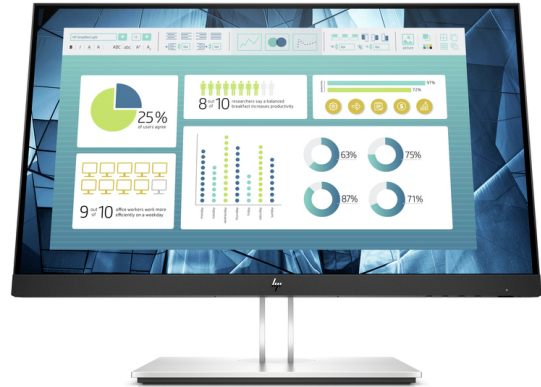

Monitor HP E22 G4 FHD

Pogłęź swoje wizualne wrażenia

Pracuj wygodnie bez rozpraszania uwagi dzięki optymalnej ergonomii i rozdzielczości Full HD monitora HP E22 G4 FHD z technologią HP Eye Ease, który został zaprojektowany z myślą o Twoich potrzebach. Ułatw pracę swojemu zespołowi IT dzięki możliwości zdalnego zarządzania.

Całkowity komfort z technologią HP Eye Ease

- Zapewnij komfort swoim oczom przez cały dzień pracy z technologią HP Eye Ease, naszym pierwszym wbudowanym i zawsze aktywnym filtrem światła niebieskiego, który pozwala oglądać wyraziste treści bez wpływu na odwzorowanie barw, a do tego nie wymaga korzystania z funkcji OSD.

Spersonalizuj swój widok

- Nie trać wydajności nawet na chwilę z 4-kierunkową funkcją regulacji, która pozwala znaleźć optymalne ustawienie monitora, pozbawionym efektu migotania i wyposażonym w trójstronną ramkę micro-edge ekranem o przekątnej 21,5" (54,61 cm), z którym zobaczysz więcej treści, oraz rozdzielczością Full HD gwarantującą ostry obraz pod dowolnym kątem.