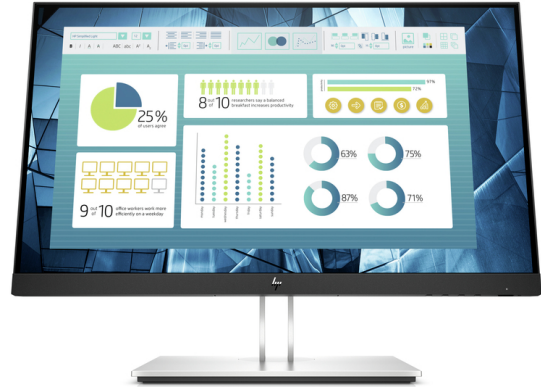

HP E22 G4 FHD-monitor

Ga voor de optimale kijkervaring

Werk in alle comfort en blij gefocust met de geoptimaliseerde ergonomie en Full HD-resolutie van de HP E22 G4 FHD-monitor met HP Eye Easy die speciaal voor u is ontworpen. Maak het IT-medewerkers gemakkelijker met beheer op afstand.

Stel het scherm in zoals u dat wilt

- Verlies geen enkel moment aan productiviteit met een monitor die in 4 richtingen kan worden afgesteld voor perfecte ergonomie, microranden aan drie zijden, niet-flikkerend 21,5 inch scherm (54,61 cm) waarop u meer tegelijkertijd kunt zien, met Full HD-resolutie voor scherpe beelden vanuit elke hoek.