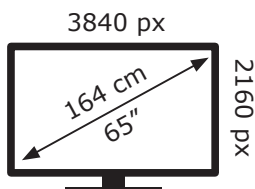

# ENERGY

65 GUA 7000 Barcelona  
TYW000

**GRUNDIG**

**100** kWh/1000h

ABCDEF**G**

**130** kWh/1000h

2019/2013