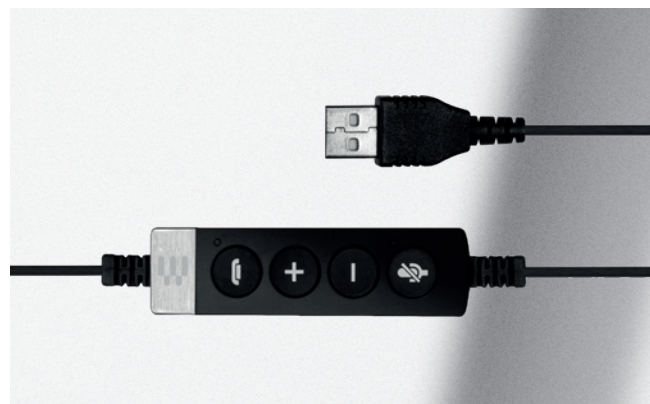

Facile à ranger et à transporter

Livré avec une housse de protection

Vue d'ensemble du produit

Se connecte au	Nom du produit	Description	Détails	Code EAN / UPC	
PC via USB 	IMPACT SC 260 USB MS II Art. n° 506483	Binaural, USB, Contrôle intégré des appels pour une gestion simplifiée des appels	Certifié pour Microsoft Teams et Skype for Business*	EAN: 40 44155 20393 6 UPC: 6 15104 26574 5	
	IMPACT SC 230 USB MS II Art. n° 506482	Monaural, USB, Contrôle intégré des appels pour une gestion simplifiée des appels	Certifié pour Microsoft Teams et Skype for Business*	EAN: 40 44155 20392 9 UPC: 6 15104 26568 4	
	IMPACT SC 260 USB Art. n° 504404	Binaural, USB,	Optimisé pour UC	EAN: 40 44155 05138 4 UPC: 6 15104 18113 7	
	IMPACT SC 230 USB Art. n° 504403	Monaural, USB,	Optimisé pour UC	EAN: 40 44155 05137 7 UPC: 6 15104 18112 0	
	Téléphone fixe via Easy Disconnect (ED) 	IMPACT SC 260 Art. n° 504402	Binaural, ED	Optimisé pour l'usage avec les téléphones fixes, Easy Disconnect	EAN: 40 44155 05136 0 UPC: 6 15104 18111 3
		IMPACT SC 230 Art. n° 504401	Monaural, ED	Optimisé pour l'usage avec les téléphones fixes, Easy Disconnect	EAN: 40 44155 05135 3 UPC: 6 15104 18110 6
IMPACT SC 262 Art. n° 504410		Binaural, ED, impédance basse	Optimisé pour les appareils à impédance basse, Easy Disconnect	EAN: 40 44155 05144 5 UPC: 6 15104 18128 1	
IMPACT SC 232 Art. n° 504409		Monaural, ED, impédance basse	Optimisé pour les appareils à impédance basse, Easy Disconnect	EAN: 40 44155 05143 8 UPC: 6 15104 18126 7	
IMPACT SC 268 Art. n° 508330		Binaural, ED, bande étroite	Optimisé pour les téléphones fixes à impédance haute/ bande étroite, Easy Disconnect	EAN: 40 44155 24133 4 UPC: 6 15104 31856 4	
IMPACT SC 238 Art. n° 508329		Monaural, ED, bande étroite	Optimisé pour les téléphones fixes à impédance haute/ bande étroite, Easy Disconnect	EAN: 40 44155 24132 7 UPC: 6 15104 31855 7	