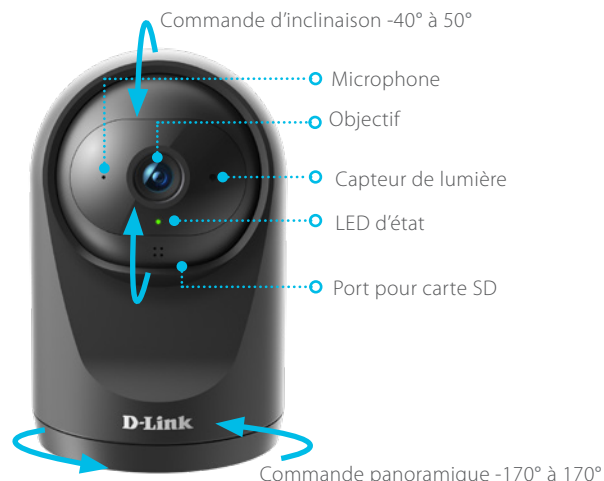

Fonctionnalités	
Norme Wireless IEEE	802.11n/g
Bande de fonctionnement Wi-Fi	2,4 GHz
Protocole de sécurité	WPA3
Protocoles réseau	IPv4, Bonjour (mDNS et DNS-SD), RTSP, SRTP, RTP, HTTPS

Logiciel	
Gestion du périphérique	application mydlink (iOS et Android), portail mydlink
Caractéristiques	Détection de mouvements, détection de sons
Enregistrement	Enregistrement dans le Cloud Mydlink
Notifications	Notifications push avec instantané et boutons d'action rapide (2 numéros de contact désignés et vue en direct)
Assistants vocaux	Amazon Alexa, Google Assistant

Caractéristiques physiques	
Entrée d'alimentation	100 à 240 V CA, 50/60 Hz
Sortie	5 V CC, 1,0 A
Consommation d'énergie max.	4 W ± 5 %
Longueur du câble	1,5 m
Intérieur/extérieur	Conçue pour un usage intérieur
Température en fonctionnement	de 0 à 40 °C
Température de stockage	de -20 à 70 °C
Humidité en fonctionnement/stockage	Max. 90 % sans condensation
Poids	190 g ± 5 %
Dimensions	77 x 77 x 121 mm
Certifications	CE, FCC, IC

¹ La caméra est compatible avec les cartes microSD/SDHC/SDXC jusqu'à la version v3.01 avec une capacité maximale de 256 Go. La caméra n'est pas compatible avec les cartes v4.x.

² L'utilisation d'un équipement audio ou vidéo pour enregistrer l'image ou le son d'une personne à son insu et sans son consentement est interdite dans certains pays ou juridictions. L'utilisateur final assume toute responsabilité quant au respect des lois locales applicables.