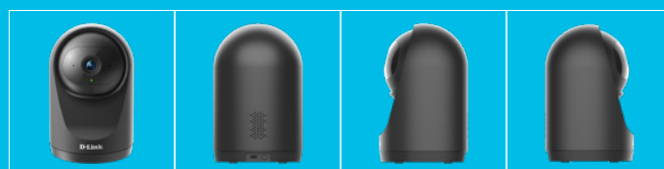

# Caméra Wi-Fi panoramique et inclinaison Full HD compacte

Surveillance élégante et discrète

La caméra Wi-Fi panoramique et inclinaison Full HD DCS-6500LH avec résolution 1080p, vision nocturne à 5 m, détection de mouvement et de son vous permet de stocker des vidéos localement et d'avoir une vision plus complète de votre pièce

DCS-6500LH

- Résolution Full HD 1080p
- La fonctionnalité panoramique et inclinaison permet de déplacer l'objectif pour voir une zone spécifique
- La vision nocturne IR jusqu'à 5 m vous permet de voir ce qui se passe même dans l'obscurité totale
- Design compact et discret
- Détection des sons et des mouvements pour vous alerter lorsqu'un événement se produit
- Microphone et haut-parleur intégrés pour une communication bidirectionnelle
- Prend en charge le chiffrement WPA3™ pour plus de protection
- Le port pour carte microSD¹ vous permet de sauvegarder des vidéos et des images localement
- Prend en charge l'enregistrement dans le Cloud² gratuit et avec abonnement pour un stockage et une visualisation vidéo sécurisés
- Mode de confidentialité (l'objectif est physiquement recouvert)
- Fonctionne avec l'application gratuite mydlink
- Fonctionne avec Google Assistant et Alexa