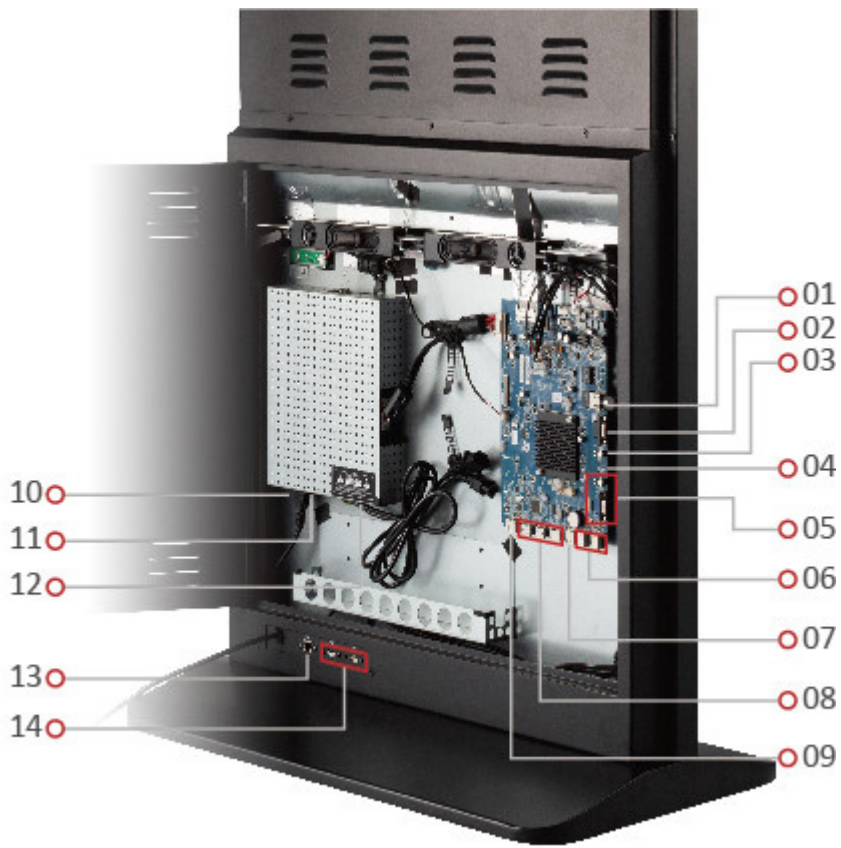

EPOSTER

EP5542T

Key Features

- 3840x2160 4K resolutie
- Infrarood 10-punten touch
- Ingebouwde mediaspeler en 16GB opslag
- USB multimedia playback
- Externe instellingen

Product Description

De ViewSonic EP5542T is een 10-punts interactieve 55-inch alles-in-één vrijstaande digitale ePoster-kiosk met een strak, slank ontwerp. De EP5542T is geweldig om de aandacht te trekken in drukke, drukke gebieden en wordt geleverd met een krasbestendige voorplaat van gehard glas voor extra duurzaamheid. Met een resolutie van 4K, een kijkhoek van 178° / 178° en twee stereoluidsprekers van 10Watt, levert de EP5542T op maat gemaakte multimediaberichten met levendige helderheid. Foto- en videobestanden kunnen worden afgespeeld met de ingebouwde ARM-mediaspeler en 16 GB intern geheugen, of voeg uw eigen mediaspeler toe met behulp van de handige mediaspelerhouder in de afsluitbare veiligheidsdeur. Het heeft ingebouwde software voor het afspelen van media, evenals compatibiliteit met ProAV-besturingssystemen, waardoor het gemakkelijk is om meerdere schermen te beheren.

- 1. LAN
- 2. RS-232C
- 3. Audio In
- 4. S/PDIF
- 5. PC In
- 6. Touch Out
- 7. USB 2.0

- 8. HDMI
- 9. DP In
- 10. AC In
- 11. Power Switchch
- 12. AC Out
- 13. RJ45
- 14. USB x2

Visit Us - www.viewsonic.com

DISPLAY

Panel Size:	55"
Type/Tech:	TFT LCD (VA type,DLED Backlight)
Display Area (mm):	1209.6 (H) * 680.4 (V)
Aspect Ratio:	9:16
Native Resolution:	2160 x 3840
Colors:	1.07B
Brightness:	450 nits (typ.)
Contrast Ratio:	1300:1 (typ.)
Response Time:	9 ms (typ. G to G)
Viewing Angles:	H = 178, V = 178 typ.
Backlight Life:	30,000 Hours Typ.
Surface Treatment:	7H gehard glas
Orientation:	Portrait

TOUCH

Type/ Tech:	IR Recognition
Touch Resolution:	32768 x 32768
Touch Point:	10 punten

INPUT

HDMI:	(2.0) x 3
RGB / VGA:	x1
DisplayPort:	(1.2) x 1
Audio:	x1 PC audio(3.5 mm)
RS232:	x1

OUTPUT

Audio:	x1 (Earphone out)
SPDIF:	x1