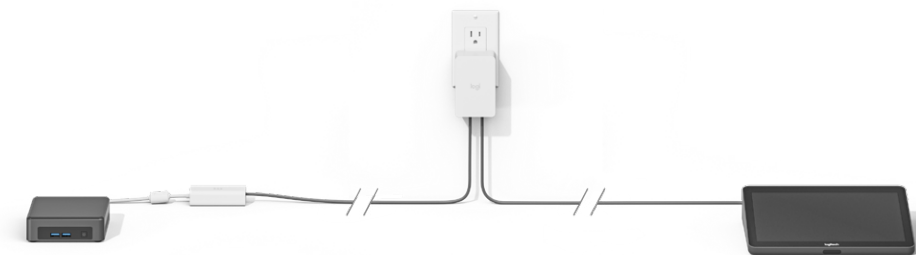

DATA EN VOEDING VIA CAT KABEL

CAT5E KIT VOOR LOGITECH TAP

Met de Cat5e Kit voorziet u Logitech Tap op maximaal 40 meter afstand van de computer in de vergaderruimte van data en voeding via een CAT kabel. Maximale flexibiliteit en een probleemloze installatie.

EENVOUDIGER KABELSISTEEM VOOR LOGITECH TAP

De Cat5e Kit voor Logitech Tap bevat alle benodigde componenten om Tap op een computer in een vergaderruimte aan te sluiten en van stroom te voorzien. Daarnaast sluit de oplossing perfect aan bij de Logitech Tap tafel- en muur bevestiging, voor een strakke installatie in bestaande en nieuwe implementaties van Logitech-ruimteoplossingen.

Gebruik de kabel van 10 meter die bij de Cat5e Kit is inbegrepen of voorziet uw eigen bekabeling voor een bereik van maximaal 40 meter. En aangezien Cat5e nauwkeurige kabellengtes mogelijk maakt, verwijdert u eenvoudig om overtollige bekabeling onder de tafel.

CAT5E KIT VOOR LOGITECH TAP

EENVOUDIGE EN STRAKKE INSTALLATIE

Aanpasbare bekabeling voor eenvoudige installatie

Met de veelzijdigheid van CAT bekabeling maakt de Cat5e Kit een moeiteloze installatie mogelijk. U kunt Tap bijna overal in vergaderruimtes plaatsen, of u nu de meegeleverde kabels van 2,97 meter en 7 meter gebruikt, of door uzelf voorziene bekabeling van maximaal 40 meter lang.