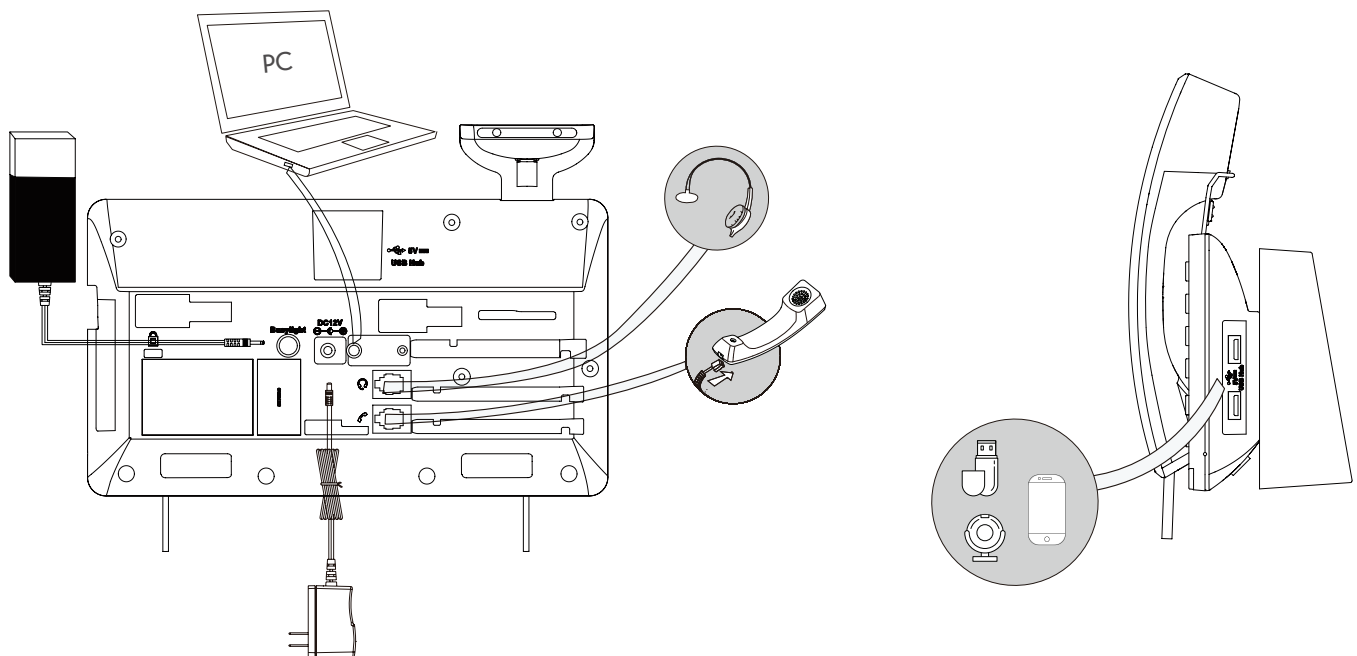

Interface

- 3 x USB 3.0-poorten van type A voor pc:
 - USB-apparaat
 - Bluetooth-apparaat via BT50
- 1 x poort voor beveiligingsslot
- 1 x 12V-gelijkstroompoort
- 1 x poort voor bezig-lampje, 2,5 mm
- 1 x RJ9-handsetpoort (4P4C)
- 1 x RJ9-headsetpoort (4P4C)

Andere fysieke kenmerken

- Externe Yealink-wisselstroomadapter:

AC 100~240V input en DC 12V/1A output

- USB-outputstroom: 5 V $\overline{=}$ 500 mA
- Stroomverbruik (PSU): 1,23 W-9,6 W
- Afmetingen (B*D*H*L):
223 mm*159 mm*127 mm*36 mm
- Luchtvochtigheid in bedrijf: 10~95%
- Bedrijfstemperatuur: -10~50 °C (+14~122 °F)

Wat zit er in de doos?

- Inhoud van de verpakking:
 - Yealink MP50 USB-telefoon
 - Handset met handsetkabel
 - Netvoedingsadapter
 - Standaard
 - Beknopte handleiding
 - Bezig-lampje (optioneel)
 - BT50-dongle (optioneel)
- Aant./doos: 5 stuks
- N.gew./doos: 4,6 kg
- B.gew./doos: 5,1 kg
- Afmetingen cadeauverpakking: 249 mm x 179 mm x 103 mm
- Afmetingen doos: 529 mm x 188 mm x 261 mm